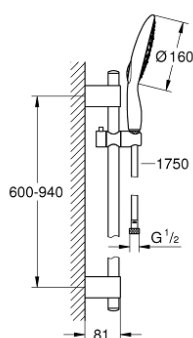

### DESCRIEREA PRODUSULUI

- Colour: cromat
- compus din:
  - Pară de duș Power&Soul 160 (27 675 000)
  - bară de duș, 900 mm (27 785)
  - cu suporturi metalice de perete
  - furtun de duș Silverflex 1.750 mm 1/2" x 1/2" (28 388 000)
  - limitator de debit la 9.5 l/min
  - pulverizare perfectă cu tehnologia GROHE DreamSpray
  - suprafață GROHE LongLife
  - GROHE FastFixation Plus distanță reglabilă între suporturile de fixare pentru adaptarea la găurile de foraj existente
  - sistem anti-calcar GROHE SpeedClean
  - Inner WaterGuide pentru o durabilitate crescută în utilizare
  - funcția TwistStop pentru prevenirea răsucirii furtunului
  - compatibil cu boilere
  - presiunea minimă recomandată 1.0 bar

## 27 750 000 **POWER&SOUL 160 SET DUȘ CU 4+ TIPURI DE PULVERIZATOARE, CU BARĂ**

**PIESE DE SCHIMB** , octombrie 2016 – now

- 1: Capac de acoperire (Spare part-nr. 45922000)
  - 2: Piesă glisantă (Spare part-nr. 48177000)
  - 3: Suport pentru bară de duș (Spare part-nr. 48333000)
  - 4: Filtru impuritati (Spare part-nr. 0700200M)
  - 5: Suport de echilibrare (Spare part-nr. 45914XE0)\*
- \* Optional accessories