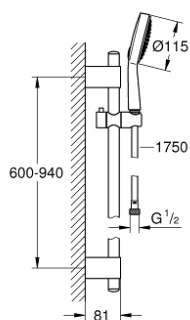

27 755 000 **POWER&SOUL COSMOPOLITAN 115 SET DUȘ CU 2 PULVERIZĂRI, CU BARĂ**

DESCRIEREA PRODUSULUI

- Colour: cromat
- compus din:
 - Pară de duș Power&Soul Cosmopolitan 115 (27 661 000)
 - bară de duș, 900 mm (27 785)
 - cu suporturi metalice de perete
 - furtun de duș Silverflex 1.750 mm 1/2" x 1/2" (28 388 000)
- GROHE CoolTouch
- pulverizare perfectă cu tehnologia GROHE DreamSpray
- suprafață GROHE LongLife
- GROHE FastFixation Plus distanță reglabilă între suporturile de fixare pentru adaptarea la găurile de foraj existente
- sistem anti-calcar GROHE SpeedClean
- funcția TwistStop pentru prevenirea răsucirii furtunului
- compatibil cu boilere
- presiunea minimă recomandată 1.0 bar

27 755 000 **POWER&SOUL COSMOPOLITAN 115 SET DUȘ CU 2 PULVERIZĂRI, CU BARĂ**

PIESE DE SCHIMB , noiembrie 2016 – now

- 1: Capac de acoperire (Spare part-nr. 45922000)
- 2: Piesă glisantă (Spare part-nr. 48177000)
- 3: Suport pentru bară de duș (Spare part-nr. 48333000)
- 4: Filtru impuritati (Spare part-nr. 0700200M)
- 5: Suport de echilibrare (Spare part-nr. 45914XE0)*