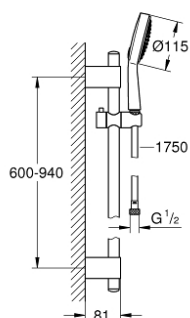

27 756 000 **POWER&SOUL COSMOPOLITAN 115 SET DUȘ CU 2 PULVERIZĂRI, CU BARĂ**

DESCRIEREA PRODUSULUI

- Colour: cromat
- compus din:
 - Pară de duș Power&Soul Cosmopolitan 115 (27 661 000)
 - GROHE EcoJoy tehnologie pentru reducerea consumului de apă
 - bară de duș, 900 mm (27 785)
 - cu suporturi metalice de perete
 - sistem de instalare GROHE FastFixation Plus
 - furtun de duș Silverflex 1.750 mm 1/2" x 1/2" (28 388 000)
 - funcția TwistStop pentru prevenirea răsucirii furtunului
 - pulverizare perfectă cu tehnologia GROHE DreamSpray
 - GROHE CoolTouch
 - suprafață GROHE LongLife
 - sistem anti-calcar GROHE SpeedClean
 - limitator de debit 9,5 l/min.
 - compatibil cu boilere
 - presiunea minimă recomandată 1.0 bar

27 756 000 **POWER&SOUL COSMOPOLITAN 115 SET DUȘ CU 2 PULVERIZĂRI, CU BARĂ**

PIESE DE SCHIMB , aprilie 2011 – now

- 1: Capac de acoperire (Spare part-nr. 45922000)
- 2: Suport pentru bară de duș (Spare part-nr. 0666700M)
- 3: Piesă glisantă (Spare part-nr. 48177000)
- 4: Set de fixare (Spare part-nr. 45403000)
- 5: Filtru impuritati (Spare part-nr. 0700200M)
- 6: Suport de echilibrare (Spare part-nr. 45914XE0)*