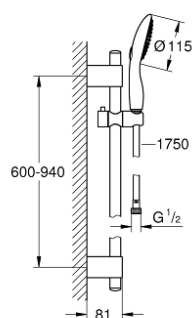

27 759 000 **POWER&SOUL 115 SET DUȘ CU 2 PULVERIZĂRI, CU BARĂ**

DESCRIEREA PRODUSULUI

- Colour: cromat
- compus din:
 - Pară de duș Power&Soul 115 (27 671 000)
 - bară de duș, 900 mm (27 785)
 - cu suporturi metalice de perete
 - furtun de duș Silverflex 1.750 mm 1/2" x 1/2" (28 388 000)
 - pulverizare perfectă cu tehnologia GROHE DreamSpray
 - suprafață GROHE LongLife
 - GROHE FastFixation Plus distanță reglabilă între suporturile de fixare pentru adaptarea la găurile de foraj existente
 - sistem anti-calcar GROHE SpeedClean
 - funcția TwistStop pentru prevenirea răsucirii furtunului
 - compatibil cu boilere
 - presiunea minimă recomandată 1.0 bar

27 759 000 **POWER&SOUL 115 SET DUȘ CU 2 PULVERIZĂRI, CU BARĂ**

PIESE DE SCHIMB , noiembrie 2016 – now

- 1: Capac de acoperire (Spare part-nr. 45922000)
 - 2: Piesă glisantă (Spare part-nr. 48177000)
 - 3: Suport pentru bară de duș (Spare part-nr. 48333000)
 - 4: Filtru impuritati (Spare part-nr. 0700200M)
 - 5: Suport de echilibrare (Spare part-nr. 45914XE0)*
- * Optional accessories