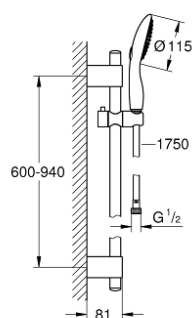

27 760 000 **POWER&SOUL 115 SET DUȘ CU 2 PULVERIZĂRI, CU BARĂ**

DESCRIEREA PRODUSULUI

- Colour: cromat
- compus din:
 - Pară de duș Power&Soul 115 (27 671 000)
 - GROHE EcoJoy tehnologie pentru reducerea consumului de apă
 - bară de duș, 900 mm (27 785)
 - cu suporturi metalice de perete
 - sistem de instalare GROHE FastFixation Plus
 - furtun de duș Silverflex 1.750 mm 1/2" x 1/2" (28 388 000)
 - funcția TwistStop pentru prevenirea răsucirii furtunului
 - pulverizare perfectă cu tehnologia GROHE DreamSpray
 - GROHE CoolTouch
 - suprafață GROHE LongLife
 - sistem anti-calcar GROHE SpeedClean
 - limitator de debit 9,5 l/min.
 - compatibil cu boilere
 - presiunea minimă recomandată 1.0 bar

27 760 000 **POWER&SOUL 115 SET DUȘ CU 2 PULVERIZĂRI, CU BARĂ**

PIESE DE SCHIMB , aprilie 2011 – now

- 1: Capac de acoperire (Spare part-nr. 45922000)
- 2: Suport pentru bară de duș (Spare part-nr. 0666700M)
- 3: Piesă glisantă (Spare part-nr. 48177000)
- 4: Set de fixare (Spare part-nr. 45403000)
- 5: Filtru impuritati (Spare part-nr. 0700200M)
- 6: Suport de echilibrare (Spare part-nr. 45914XE0)*