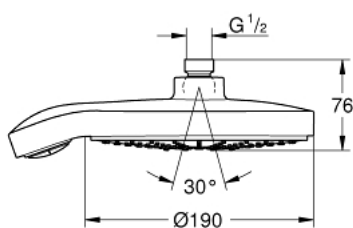

27 764 000 **POWER&SOUL COSMOPOLITAN 190 DUȘ FIX 4+ PULVERIZĂRI**

DESCRIEREA PRODUSULUI

- Colour: cromat
- tipuri de jet: GROHE Rain O², Rain, Bokoma Spray, Jet
- racord cu bilă cu unghi de rotație
- filet de legătură de 1/2"
- pulverizare perfectă cu tehnologia GROHE DreamSpray
- GROHE One-click showering - alegerea pulverizării prin apăsare de buton
- suprafață GROHE LongLife
- sistem anti-calcar GROHE SpeedClean
- Inner WaterGuide pentru o durabilitate crescută în utilizare
- compatibil cu boilere
- presiunea minimă recomandată 1.0 bar

27 764 000 **POWER&SOUL COSMOPOLITAN 190 DUȘ FIX 4+ PULVERIZĂRI**

PIESE DE SCHIMB , aprilie 2011 – now

1: Fibră de etanșare cu diametrul de Ø18,5 x Ø12 x 2 (Spare part-nr. 0138900M)

2: Filtru impuritati (Spare part-nr. 0676800M)