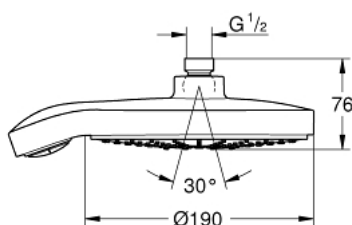

### DESCRIEREA PRODUSULUI

- Colour: moon white/chrome
- tipuri de jet: GROHE Rain O<sup>2</sup>, Rain, Bokoma Spray, Jet
- Ø 190 mm
- racord cu bilă cu unghi de rotație
- filet de legătură de 1/2"
- pulverizare perfectă cu tehnologia GROHE DreamSpray
- GROHE One-click showering - alegerea pulverizării prin apăsare de buton
- suprafață GROHE LongLife
- sistem anti-calcar GROHE SpeedClean
- Inner WaterGuide pentru o durabilitate crescută în utilizare
- compatibil cu boilere
- presiunea minimă recomandată 1.0 bar

## 27 764 LS0 **POWER&SOUL COSMOPOLITAN 190 DUȘ FIX 4+ PULVERIZĂRI**

**PIESE DE SCHIMB** , septembrie 2013 – now

1: Fibră de etanșare cu diametrul de  $\varnothing 18,5 \times \varnothing 12 \times 2$  (Spare part-nr. 0138900M)