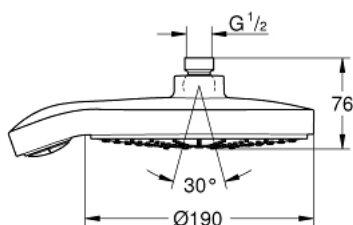

27 765 000 **POWER&SOUL COSMOPOLITAN 190 DUȘ FIX 4+ PULVERIZĂRI**

DESCRIEREA PRODUSULUI

- Colour: cromat
- tipuri de jet: GROHE Rain O², Rain, Bokoma Spray, Jet
- Ø 190 mm
- limitator de debit la 9.5 l/min
- pulverizare perfectă cu tehnologia GROHE DreamSpray
- GROHE One-click showering - alegerea pulverizării prin apăsare de buton
- suprafață GROHE LongLife
- sistem anti-calcar GROHE SpeedClean
- Inner WaterGuide pentru o durabilitate crescută în utilizare
- compatibil cu boilere
- presiunea minimă recomandată 1.0 bar

27 765 000 **POWER&SOUL COSMOPOLITAN 190 DUȘ FIX 4+ PULVERIZĂRI**

PIESE DE SCHIMB , aprilie 2011 – now

1: Fibră de etanșare cu diametrul de $\varnothing 18,5 \times \varnothing 12 \times 2$ (Spare part-nr. 0138900M)