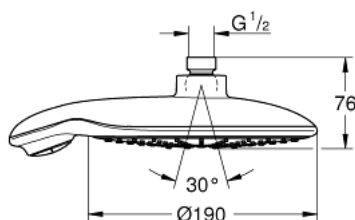

27 767 000 **POWER&SOUL 190 DUȘ FIX 4+ PULVERIZĂRI**

DESCRIEREA PRODUSULUI

- Colour: cromat
- tipuri de jet: GROHE Rain O², Rain, Bokoma Spray, Jet
- Ø 190 mm
- racord cu bilă cu unghi de rotație
- filet de legătură de 1/2"
- limitator de debit la 9.5 l/min
- pulverizare perfectă cu tehnologia GROHE DreamSpray
- GROHE One-click showering alegerea pulverizării prin apăsare de buton
- suprafață GROHE LongLife
- sistem anti-calcar GROHE SpeedClean
- compatibil cu boilere
- presiunea minimă recomandată 1.0 bar

27 767 000 **POWER&SOUL 190 DUȘ FIX 4+ PULVERIZĂRI**

PIESE DE SCHIMB , aprilie 2011 – now

1: Fibră de etanșare cu diametrul de Ø18,5 x Ø12 x 2 (Spare part-nr. 0138900M)

2: Filtru impuritati (Spare part-nr. 0676800M)