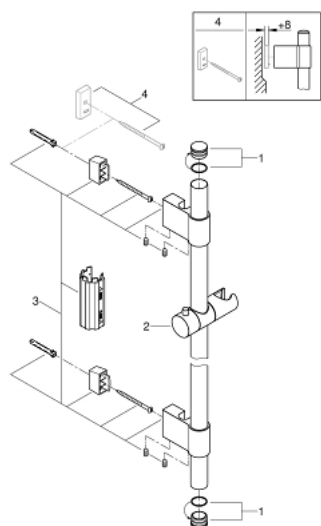

27 784 000 POWER&SOUL BARĂ DE DUȘ, 600 MM

DESCRIEREA PRODUSULUI

- Colour: cromat
- cu suporturi metalice de perete
- glisor cu suport pivotant
- GROHE FastFixation (distanță reglabilă între suporturile de prindere pentru perete pentru adaptarea la găurile existente)
- suprafață GROHE LongLife

27 784 000 **POWER&SOUL BARĂ DE DUȘ, 600 MM**

PIESE DE SCHIMB , noiembrie 2016 – now

- 1: Capac de acoperire (Spare part-nr. 45922000)
- 2: Piesă glisantă (Spare part-nr. 48177000)
- 3: Suport pentru bară de duș (Spare part-nr. 48333000)
- 4: Suport de echilibrare (Spare part-nr. 45914XE0)*