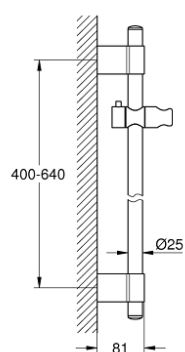

27 784 000 POWER&SOUL BARĂ DE DUȘ, 600 MM

DESCRIEREA PRODUSULUI

- Colour: cromat
- cu suporturi metalice de perete
- glisor cu suport pivotant
- GROHE FastFixation (distanță reglabilă între suporturile de prindere pentru perete pentru adaptarea la găurile existente)
- suprafață GROHE LongLife

27 784 000 **POWER&SOUL BARĂ DE DUȘ, 600 MM**

PIESE DE SCHIMB , noiembrie 2016 – now

- 1: Capac de acoperire (Spare part-nr. 45922000)
- 2: Piesă glisantă (Spare part-nr. 48177000)
- 3: Suport pentru bară de duș (Spare part-nr. 48333000)
- 4: Suport de echilibrare (Spare part-nr. 45914XE0)*