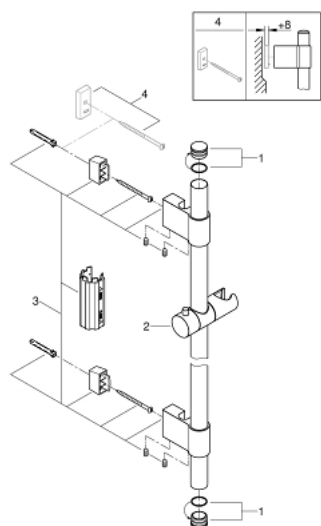

## 27 785 000 **POWER&SOUL BARĂ DE DUȘ, 900 MM**

### DESCRIEREA PRODUSULUI

- Colour: cromat
- cu suporturi metalice de perete
- glisor cu suport pivotant
- GROHE FastFixation (distanță reglabilă între suporturile de prindere pentru perete pentru adaptarea la găurile existente)
- suprafață GROHE LongLife