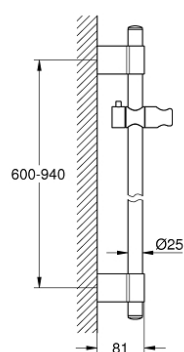

## 27 785 000 **POWER&SOUL BARĂ DE DUȘ, 900 MM**

### DESCRIEREA PRODUSULUI

- Colour: cromat
- cu suporturi metalice de perete
- glisor cu suport pivotant
- GROHE FastFixation (distanță reglabilă între suporturile de prindere pentru perete pentru adaptarea la găurile existente)
- suprafață GROHE LongLife