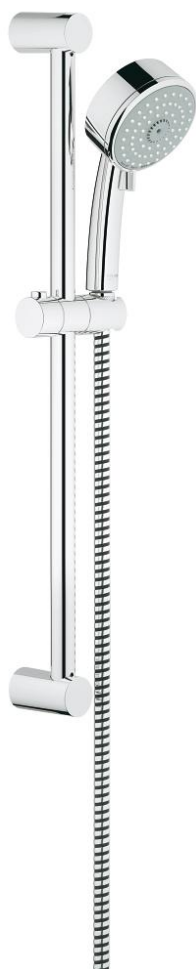

27 786 000 TEMPESTA COSMOPOLITAN 100 SET DUȘ CU 3 PULVERIZĂRI, CU BARĂ

DESCRIEREA PRODUSULUI

- Colour: cromat
- compus din:
 - pară de duș (27 572)
 - bară de duș, 600 mm (27 521)
 - furtun de duș Relexaflex de 1750 mm 1/2" x 1/2" (28 154)
 - pulverizare perfectă cu tehnologia GROHE DreamSpray
 - GROHE CoolTouch
 - suprafață GROHE LongLife
 - sistem anti-calcar GROHE SpeedClean
 - Inner WaterGuide pentru o durabilitate crescută în utilizare
- compatibil cu boilere
- presiunea minimă recomandată 1.0 bar