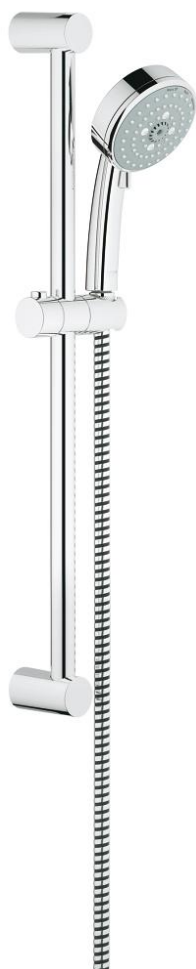

27 786 001 TEMPESTA COSMOPOLITAN 100 SET DUȘ CU 3 PULVERIZĂRI, CU BARĂ

DESCRIEREA PRODUSULUI

- Colour: cromat
- compus din:
 - hand shower (27 572 001)
 - bară de duș, 600 mm (27 521)
 - furtun de duș Relaxaflex de 1750 mm 1/2" x 1/2" (28 154)
 - pulverizare perfectă cu tehnologia GROHE DreamSpray
 - suprafață GROHE LongLife
 - sistem anti-calcar GROHE SpeedClean
 - Inner WaterGuide pentru o durabilitate crescută în utilizare
 - compatibil cu boilere
 - presiunea minimă recomandată 1.0 bar