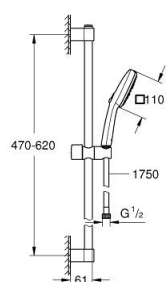

27 786 003 TEMPESTA CUBE 110 SET DUȘ CU 3 PULVERIZĂRI, CU BARĂ

DESCRIEREA PRODUSULUI

- Colour: cromat
- compus din:
 - hand shower Tempesta Cube 110 (27 572)
 - tipuri de jet: Jet / Rain / Massage
 - maximum flow rate (at 3 bar): 13.5 l/min
 - bară de duș, 600 mm (27 523)
 - furtun de duș Relaxflex de 1750 mm 1/2" x 1/2" (28 154)
 - GROHE SmartSwitch - easily rotate the dial to enjoy your preferred spray option
- pulverizare perfectă cu tehnologia GROHE DreamSpray
- suprafață GROHE LongLife
- Flexible Installation - 1 adjustable bracket for existing drill holes
- adjustable rail holder (turn and glide shower holder)
- sistem anti-calcar GROHE SpeedClean
- Inner WaterGuide pentru o durabilitate crescută în utilizare
- protecție de silicon Shockproof ce previne deteriorarea cauzată de căderea dușului
- presiunea minimă recomandată 1.0 bar
- compatibil cu boilere
- professional edition

27 786 003 TEMPESTA CUBE 110 SET DUȘ CU 3 PULVERIZĂRI, CU BARĂ

PIESE DE SCHIMB , noiembrie 2021 – now

1: Suport pentru bară de duș (Spare part-nr. 48607000)

2: Piesă glisantă (Spare part-nr. 48609000)

3: Suport pentru bară de duș (Spare part-nr. 48608000)