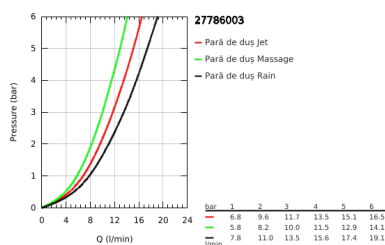

27 786 003 TEMPESTA CUBE 110 SET DUȘ CU 3 PULVERIZĂRI, CU BARĂ

DESCRIEREA PRODUSULUI

- Colour: cromat
- compus din:
 - hand shower Tempesta Cube 110 (27 572)
 - tipuri de jet: Jet / Rain / Massage
 - maximum flow rate (at 3 bar): 13.5 l/min
 - bară de duș, 600 mm (27 523)
 - furtun de duș Relaxflex de 1750 mm 1/2" x 1/2" (28 154)
 - GROHE SmartSwitch - easily rotate the dial to enjoy your preferred spray option
- pulverizare perfectă cu tehnologia GROHE DreamSpray
- suprafață GROHE LongLife
- Flexible Installation - 1 adjustable bracket for existing drill holes
- adjustable rail holder (turn and glide shower holder)
- sistem anti-calcar GROHE SpeedClean
- Inner WaterGuide pentru o durabilitate crescută în utilizare
- protecție de silicon Shockproof ce previne deteriorarea cauzată de căderea dușului
- presiunea minimă recomandată 1.0 bar
- compatibil cu boilere
- professional edition