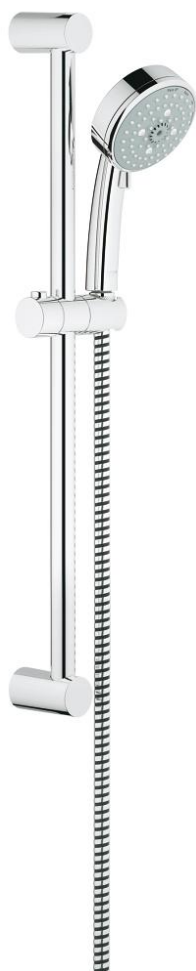

27 787 001 TEMPESTA COSMOPOLITAN 100 SET DUȘ CU 4 PULVERIZĂRI, CU BARĂ

DESCRIEREA PRODUSULUI

- Colour: cromat
- compus din:
 - hand shower (27 573 001)
 - bară de duș, 600 mm (27 521)
 - furtun de duș Relaxaflex de 1750 mm 1/2" x 1/2" (28 154)
 - pulverizare perfectă cu tehnologia GROHE DreamSpray
 - suprafață GROHE LongLife
 - sistem anti-calcar GROHE SpeedClean
 - Inner WaterGuide pentru o durabilitate crescută în utilizare
 - compatibil cu boilere
 - presiunea minimă recomandată 1.0 bar