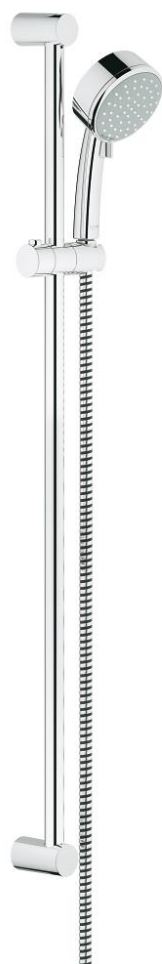

## 27 788 000 TEMPESTA COSMOPOLITAN 100 SET DUȘ CU 2 PULVERIZĂRI, CU BARĂ

### DESCRIEREA PRODUSULUI

- Colour: cromat
- compus din:
- pară de duș (27 571)
- bară de duș, 900 mm (27 522)
- furtun de duș Relaxaflex de 1750 mm 1/2" x 1/2" (28 154)
- pulverizare perfectă cu tehnologia GROHE DreamSpray
- GROHE CoolTouch
- suprafață GROHE LongLife
- sistem anti-calcar GROHE SpeedClean
- Inner WaterGuide pentru o durabilitate crescută în utilizare
- compatibil cu boilere
- presiunea minimă recomandată 1.0 bar