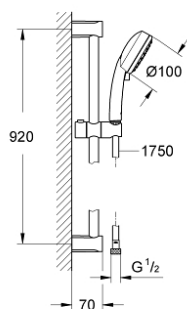

27 788 001 TEMPESTA COSMOPOLITAN 100 SET DUȘ CU 2 PULVERIZĂRI, CU BARĂ

DESCRIEREA PRODUSULUI

- Colour: cromat
- compus din:
 - hand shower (27 571 001)
 - bară de duș, 900 mm (27 522)
 - furtun de duș Relaxaflex de 1750 mm 1/2" x 1/2" (28 154)
 - pulverizare perfectă cu tehnologia GROHE DreamSpray
 - suprafață GROHE LongLife
 - sistem anti-calcar GROHE SpeedClean
 - Inner WaterGuide pentru o durabilitate crescută în utilizare
 - compatibil cu boilere
 - presiunea minimă recomandată 1.0 bar

27 788 001 **TEMPESTA COSMOPOLITAN 100 SET DUȘ CU 2 PULVERIZĂRI, CU BARĂ**

PIESE DE SCHIMB , decembrie 2012 – now

- 1: Suport pentru bară de duș (Spare part-nr. 48095000)
- 2: Piesă glisantă (Spare part-nr. 12140000)
- 3: Filtru impuritati (Spare part-nr. 0700200M)