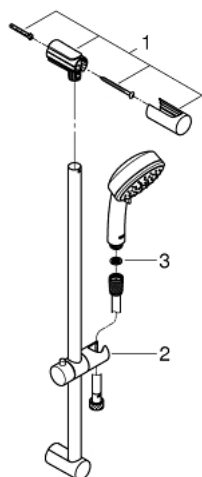

27 788 001 TEMPESTA COSMOPOLITAN 100 SET DUȘ CU 2 PULVERIZĂRI, CU BARĂ

DESCRIEREA PRODUSULUI

- Colour: cromat
- compus din:
 - hand shower (27 571 001)
 - bară de duș, 900 mm (27 522)
 - furtun de duș Relaxaflex de 1750 mm 1/2" x 1/2" (28 154)
 - pulverizare perfectă cu tehnologia GROHE DreamSpray
 - suprafață GROHE LongLife
 - sistem anti-calcar GROHE SpeedClean
 - Inner WaterGuide pentru o durabilitate crescută în utilizare
 - compatibil cu boilere
 - presiunea minimă recomandată 1.0 bar

27 788 001 **TEMPESTA COSMOPOLITAN 100 SET DUȘ CU 2 PULVERIZĂRI, CU BARĂ**

PIESE DE SCHIMB , decembrie 2012 – now

- 1: Suport pentru bară de duș (Spare part-nr. 48095000)
- 2: Piesă glisantă (Spare part-nr. 12140000)
- 3: Filtru impuritati (Spare part-nr. 0700200M)