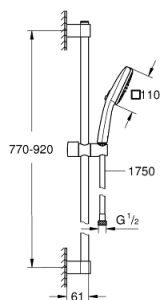

## 27 788 003 TEMPESTA CUBE 110 SET DUȘ CU 2 PULVERIZĂRI, CU BARĂ

### DESCRIEREA PRODUSULUI

- Colour: cromat
- compus din:
  - hand shower Tempesta Cube 110 (27 571)
  - tipuri de jet: Rain, Jet
  - maximum flow rate (at 3 bar): 13.5 l/min
  - bară de duș, 900 mm (27 524)
  - furtun de duș Relaxflex de 1750 mm 1/2" x 1/2" (28 154)
- GROHE SmartSwitch - easily rotate the dial to enjoy your preferred spray option
- pulverizare perfectă cu tehnologia GROHE DreamSpray
- suprafață GROHE LongLife
- Flexible Installation - 1 adjustable bracket for existing drill holes
- adjustable rail holder (turn and glide shower holder)
- sistem anti-calcar GROHE SpeedClean
- Inner WaterGuide pentru o durabilitate crescută în utilizare
- protecție de silicon Shockproof ce previne deteriorarea cauzată de căderea dușului
- presiunea minimă recomandată 1.0 bar
- compatibil cu boilere
- professional edition

## 27 788 003 TEMPESTA CUBE 110 SET DUȘ CU 2 PULVERIZĂRI, CU BARĂ

**PIESE DE SCHIMB** , aprilie 2020 – now

1: Suport pentru bară de duș (Spare part-nr. 48607000)

2: Piesă glisantă (Spare part-nr. 48609000)