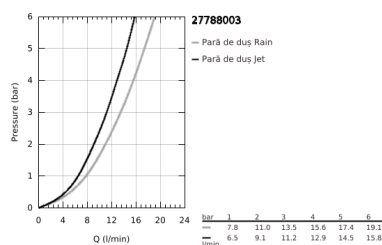

## 27 788 003 TEMPESTA CUBE 110 SET DUȘ CU 2 PULVERIZĂRI, CU BARĂ

### DESCRIEREA PRODUSULUI

- Colour: cromat
- compus din:
  - hand shower Tempesta Cube 110 (27 571)
  - tipuri de jet: Rain, Jet
  - maximum flow rate (at 3 bar): 13.5 l/min
  - bară de duș, 900 mm (27 524)
  - furtun de duș Relaxflex de 1750 mm 1/2" x 1/2" (28 154)
- GROHE SmartSwitch - easily rotate the dial to enjoy your preferred spray option
- pulverizare perfectă cu tehnologia GROHE DreamSpray
- suprafață GROHE LongLife
- Flexible Installation - 1 adjustable bracket for existing drill holes
- adjustable rail holder (turn and glide shower holder)
- sistem anti-calcar GROHE SpeedClean
- Inner WaterGuide pentru o durabilitate crescută în utilizare
- protecție de silicon Shockproof ce previne deteriorarea cauzată de căderea dușului
- presiunea minimă recomandată 1.0 bar
- compatibil cu boilere
- professional edition