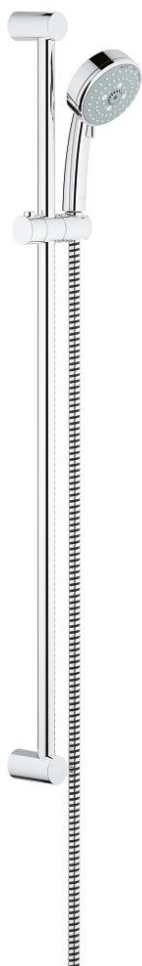

27 789 001 TEMPESTA COSMOPOLITAN 100 SET DUȘ CU 3 PULVERIZĂRI, CU BARĂ

DESCRIEREA PRODUSULUI

- Colour: cromat
- compus din:
- hand shower (27 572 001)
- bară de duș, 900 mm (27 522)
- furtun de duș Relaxaflex de 1750 mm 1/2" x 1/2" (28 154)
- pulverizare perfectă cu tehnologia GROHE DreamSpray
- suprafață GROHE LongLife
- sistem anti-calcar GROHE SpeedClean
- Inner WaterGuide pentru o durabilitate crescută în utilizare
- compatibil cu boilere
- presiunea minimă recomandată 1.0 bar