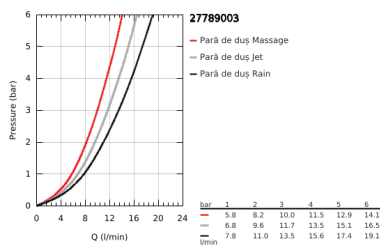

27 789 003 TEMPESTA CUBE 110 SET DUȘ CU 3 PULVERIZĂRI, CU BARĂ

DESCRIEREA PRODUSULUI

- Colour: cromat
- compus din:
 - hand shower Tempesta Cube 110 (27 572)
 - tipuri de jet: Jet / Rain / Massage
 - maximum flow rate (at 3 bar): 13.5 l/min
 - bară de duș, 900 mm (27 524)
 - furtun de duș Relaxflex de 1750 mm 1/2" x 1/2" (28 154)
- GROHE SmartSwitch - easily rotate the dial to enjoy your preferred spray option
- pulverizare perfectă cu tehnologia GROHE DreamSpray
- suprafață GROHE LongLife
- Flexible Installation - 1 adjustable bracket for existing drill holes
- adjustable rail holder (turn and glide shower holder)
- sistem anti-calcar GROHE SpeedClean
- Inner WaterGuide pentru o durabilitate crescută în utilizare
- protecție de silicon Shockproof ce previne deteriorarea cauzată de căderea dușului
- presiunea minimă recomandată 1.0 bar
- compatibil cu boilere
- professional edition