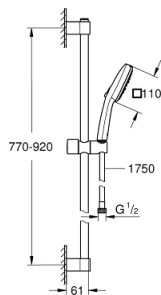

27 789 003 TEMPESTA CUBE 110 SET DUȘ CU 3 PULVERIZĂRI, CU BARĂ

DESCRIEREA PRODUSULUI

- Colour: cromat
- compus din:
 - hand shower Tempesta Cube 110 (27 572)
 - tipuri de jet: Jet / Rain / Massage
 - maximum flow rate (at 3 bar): 13.5 l/min
 - bară de duș, 900 mm (27 524)
 - furtun de duș Relaxflex de 1750 mm 1/2" x 1/2" (28 154)
- GROHE SmartSwitch - easily rotate the dial to enjoy your preferred spray option
- pulverizare perfectă cu tehnologia GROHE DreamSpray
- suprafață GROHE LongLife
- Flexible Installation - 1 adjustable bracket for existing drill holes
- adjustable rail holder (turn and glide shower holder)
- sistem anti-calcar GROHE SpeedClean
- Inner WaterGuide pentru o durabilitate crescută în utilizare
- protecție de silicon Shockproof ce previne deteriorarea cauzată de căderea dușului
- presiunea minimă recomandată 1.0 bar
- compatibil cu boilere
- professional edition

27 789 003 TEMPESTA CUBE 110 SET DUȘ CU 3 PULVERIZĂRI, CU BARĂ

PIESE DE SCHIMB , noiembrie 2021 – now

1: Suport pentru bară de duș (Spare part-nr. 48607000)

2: Piesă glisantă (Spare part-nr. 48609000)

3: Suport pentru bară de duș (Spare part-nr. 48608000)