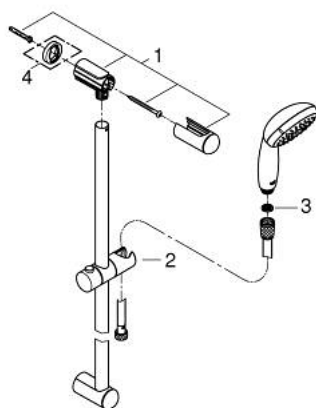

27 794 000 TEMPESTA 100 SET DUȘ CU 3 PULVERIZĂRI, CU BARĂ

PIESE DE SCHIMB , mai 2011 – now

- 1: Suport pentru bară de duș (Spare part-nr. 48098000)
- 2: Piesă glisantă (Spare part-nr. 48099000)
- 3: Filtru impuritati (Spare part-nr. 0700200M)
- 4: Suport de echilibrare (Spare part-nr. 48051000)*

* Optional accessories