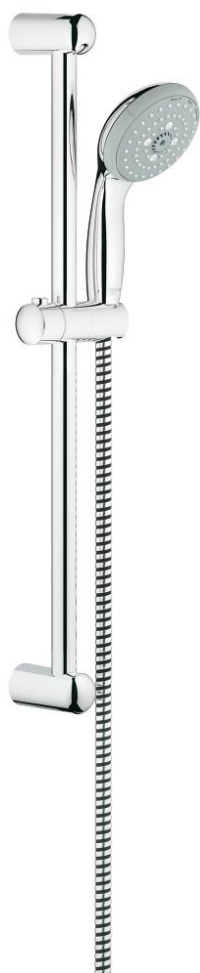

## 27 794 000 TEMPESTA 100 SET DUȘ CU 3 PULVERIZĂRI, CU BARĂ

### DESCRIEREA PRODUSULUI

- Colour: cromat
- compus din:
  - hand shower (28 261 001)
  - bară de duș, 600 mm (27 523)
  - furtun de duș Relexaflex de 1750 mm 1/2" x 1/2" (28 154)
  - pulverizare perfectă cu tehnologia GROHE DreamSpray
  - suprafață GROHE LongLife
  - sistem anti-calcar GROHE SpeedClean
  - Inner WaterGuide pentru o durabilitate crescută în utilizare
  - protecție de silicon Shockproof ce previne deteriorarea cauzată de căderea dușului
  - compatibil cu boilere
  - presiunea minimă recomandată 1.0 bar

### PIESE DE SCHIMB , mai 2011 – now

- 1: Suport pentru bară de duș (Spare part-nr. 48098000)
- 2: Piesă glisantă (Spare part-nr. 48099000)
- 3: Filtru impuritati (Spare part-nr. 0700200M)
- 4: Suport de echilibrare (Spare part-nr. 48051000)\*