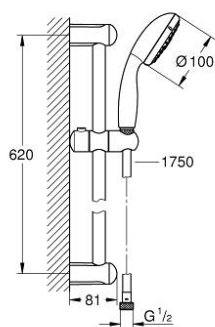

### DESCRIEREA PRODUSULUI

- Colour: cromat
- compus din:
  - hand shower (28 261 001)
  - bară de duș, 600 mm (27 523)
  - furtun de duș Relexaflex de 1750 mm 1/2" x 1/2" (28 154)
  - pulverizare perfectă cu tehnologia GROHE DreamSpray
  - suprafață GROHE LongLife
  - sistem anti-calcar GROHE SpeedClean
  - Inner WaterGuide pentru o durabilitate crescută în utilizare
  - protecție de silicon Shockproof ce previne deteriorarea cauzată de căderea dușului
  - compatibil cu boilere
  - presiunea minimă recomandată 1.0 bar