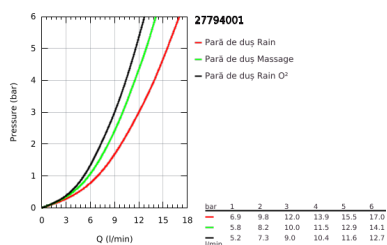

27 794 001 TEMPESTA 100 SET DUȘ CU 3 PULVERIZĂRI, CU BARĂ

DESCRIEREA PRODUSULUI

- Colour: cromat
- compus din:
- pară de duș (28 261)
- bară de duș, 600 mm (27 523)
- furtun de duș Relaxaflex de 1750 mm 1/2" x 1/2" (28 154)
- pulverizare perfectă cu tehnologia GROHE DreamSpray
- suprafață GROHE LongLife
- sistem anti-calcar GROHE SpeedClean
- Inner WaterGuide pentru o durabilitate crescută în utilizare
- protecție de silicon Shockproof ce previne deteriorarea cauzată de căderea dușului
- compatibil cu boilere
- presiunea minimă recomandată 1.0 bar