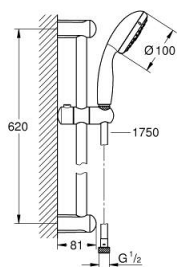

27 794 001 TEMPESTA 100 SET DUȘ CU 3 PULVERIZĂRI, CU BARĂ

DESCRIEREA PRODUSULUI

- Colour: cromat
- compus din:
- pară de duș (28 261)
- bară de duș, 600 mm (27 523)
- furtun de duș Relaxaflex de 1750 mm 1/2" x 1/2" (28 154)
- pulverizare perfectă cu tehnologia GROHE DreamSpray
- suprafață GROHE LongLife
- sistem anti-calcar GROHE SpeedClean
- Inner WaterGuide pentru o durabilitate crescută în utilizare
- protecție de silicon Shockproof ce previne deteriorarea cauzată de căderea dușului
- compatibil cu boilere
- presiunea minimă recomandată 1.0 bar

27 794 001 TEMPESTA 100 SET DUȘ CU 3 PULVERIZĂRI, CU BARĂ

PIESE DE SCHIMB , martie 2017 – now

- 1: Suport pentru bară de duș (Spare part-nr. 48098000)
- 2: Piesă glisantă (Spare part-nr. 48099000)
- 3: Filtru impuritati (Spare part-nr. 0700200M)
- 4: Suport de echilibrare (Spare part-nr. 48051000)*