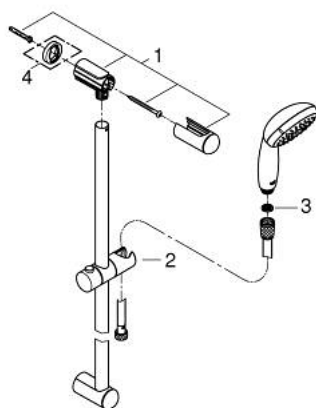

27 794 001 TEMPESTA 100 SET DUȘ CU 3 PULVERIZĂRI, CU BARĂ

DESCRIEREA PRODUSULUI

- Colour: cromat
- compus din:
- pară de duș (28 261)
- bară de duș, 600 mm (27 523)
- furtun de duș Relaxaflex de 1750 mm 1/2" x 1/2" (28 154)
- pulverizare perfectă cu tehnologia GROHE DreamSpray
- suprafață GROHE LongLife
- sistem anti-calcar GROHE SpeedClean
- Inner WaterGuide pentru o durabilitate crescută în utilizare
- protecție de silicon Shockproof ce previne deteriorarea cauzată de căderea dușului
- compatibil cu boilere
- presiunea minimă recomandată 1.0 bar

27 794 001 TEMPESTA 100 SET DUȘ CU 3 PULVERIZĂRI, CU BARĂ

PIESE DE SCHIMB , martie 2017 – now

- 1: Suport pentru bară de duș (Spare part-nr. 48098000)
- 2: Piesă glisantă (Spare part-nr. 48099000)
- 3: Filtru impuritati (Spare part-nr. 0700200M)
- 4: Suport de echilibrare (Spare part-nr. 48051000)*