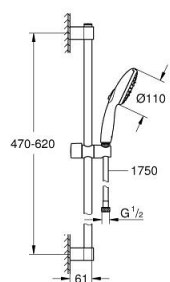

27 794 003 TEMPESTA 110 SHOWER RAIL SET 3 SPRAYS (RAIN, JET, MASSAGE)

DESCRIEREA PRODUSULUI

- Colour: cromat
- compus din:
 - hand shower Tempesta 110 (28 261)
 - maximum flow rate (at 3 bar): 13.5 l/min
 - bară de duș, 600 mm (27 523)
 - furtun de duș Relaxaflex de 1750 mm 1/2" x 1/2" (28 154)
- GROHE SmartSwitch - easily rotate the dial to enjoy your preferred spray option
- pulverizare perfectă cu tehnologia GROHE DreamSpray
- suprafață GROHE LongLife
- Flexible Installation - 1 adjustable bracket for existing drill holes
- adjustable rail holder (turn and glide shower holder)
- sistem anti-calcar GROHE SpeedClean
- Inner WaterGuide pentru o durabilitate crescută în utilizare
- protecție de silicon Shockproof ce previne deteriorarea cauzată de căderea dușului
- presiunea minimă recomandată 1.0 bar
- compatibil cu boilere
- professional edition

27 794 003 TEMPESTA 110 SHOWER RAIL SET 3 SPRAYS (RAIN, JET, MASSAGE)

PIESE DE SCHIMB , aprilie 2020 – now

1: Suport pentru bară de duș (Spare part-nr. 48607000)

2: Piesă glisantă (Spare part-nr. 48609000)