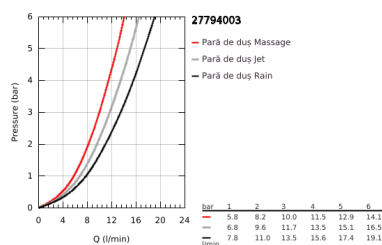

27 794 003 TEMPESTA 110 SHOWER RAIL SET 3 SPRAYS (RAIN, JET, MASSAGE)

DESCRIEREA PRODUSULUI

- Colour: cromat
- compus din:
 - hand shower Tempesta 110 (28 261)
 - maximum flow rate (at 3 bar): 13.5 l/min
 - bară de duș, 600 mm (27 523)
 - furtun de duș Relaxaflex de 1750 mm 1/2" x 1/2" (28 154)
- GROHE SmartSwitch - easily rotate the dial to enjoy your preferred spray option
- pulverizare perfectă cu tehnologia GROHE DreamSpray
- suprafață GROHE LongLife
- Flexible Installation - 1 adjustable bracket for existing drill holes
- adjustable rail holder (turn and glide shower holder)
- sistem anti-calcar GROHE SpeedClean
- Inner WaterGuide pentru o durabilitate crescută în utilizare
- protecție de silicon Shockproof ce previne deteriorarea cauzată de căderea dușului
- presiunea minimă recomandată 1.0 bar
- compatibil cu boilere
- professional edition

27 794 003 TEMPESTA 110 SHOWER RAIL SET 3 SPRAYS (RAIN, JET, MASSAGE)

PIESE DE SCHIMB , aprilie 2020 – now

1: Suport pentru bară de duș (Spare part-nr. 48607000)

2: Piesă glisantă (Spare part-nr. 48609000)