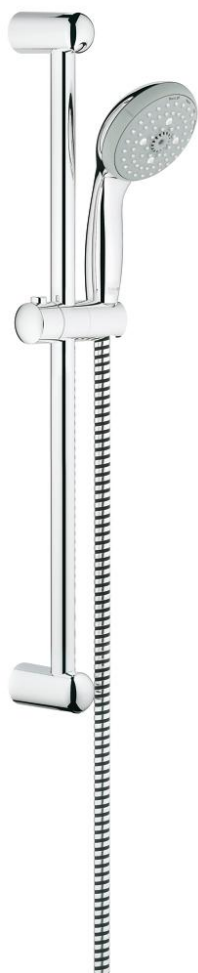

27 795 000 TEMPESTA 100 SET DUȘ CU 4 PULVERIZĂRI, CU BARĂ

DESCRIEREA PRODUSULUI

- Colour: cromat
- compus din:
 - hand shower (28 578 001)
 - bară de duș, 600 mm (27 523)
 - furtun de duș Relaxaflex de 1750 mm 1/2" x 1/2" (28 154)
- pulverizare perfectă cu tehnologia GROHE DreamSpray
- suprafață GROHE LongLife
- sistem anti-calcar GROHE SpeedClean
- Inner WaterGuide pentru o durabilitate crescută în utilizare
- protecție de silicon Shockproof ce previne deteriorarea cauzată de căderea dușului
- compatibil cu boilere
- presiunea minimă recomandată 1.0 bar

27 795 000 TEMPESTA 100 SET DUȘ CU 4 PULVERIZĂRI, CU BARĂ

PIESE DE SCHIMB , mai 2011 – now

- 1: Suport pentru bară de duș (Spare part-nr. 48098000)
- 2: Piesă glisantă (Spare part-nr. 48099000)
- 3: Filtru impuritati (Spare part-nr. 0700200M)
- 4: Suport de echilibrare (Spare part-nr. 48051000)*