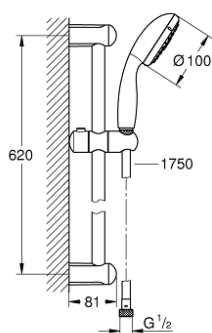

27 795 000 TEMPESTA 100 SET DUȘ CU 4 PULVERIZĂRI, CU BARĂ

DESCRIEREA PRODUSULUI

- Colour: cromat
- compus din:
 - hand shower (28 578 001)
 - bară de duș, 600 mm (27 523)
 - furtun de duș Relaxaflex de 1750 mm 1/2" x 1/2" (28 154)
- pulverizare perfectă cu tehnologia GROHE DreamSpray
- suprafață GROHE LongLife
- sistem anti-calcar GROHE SpeedClean
- Inner WaterGuide pentru o durabilitate crescută în utilizare
- protecție de silicon Shockproof ce previne deteriorarea cauzată de căderea dușului
- compatibil cu boilere
- presiunea minimă recomandată 1.0 bar

27 795 000 TEMPESTA 100 SET DUȘ CU 4 PULVERIZĂRI, CU BARĂ

PIESE DE SCHIMB , mai 2011 – now

- 1: Suport pentru bară de duș (Spare part-nr. 48098000)
- 2: Piesă glisantă (Spare part-nr. 48099000)
- 3: Filtru impuritati (Spare part-nr. 0700200M)
- 4: Suport de echilibrare (Spare part-nr. 48051000)*