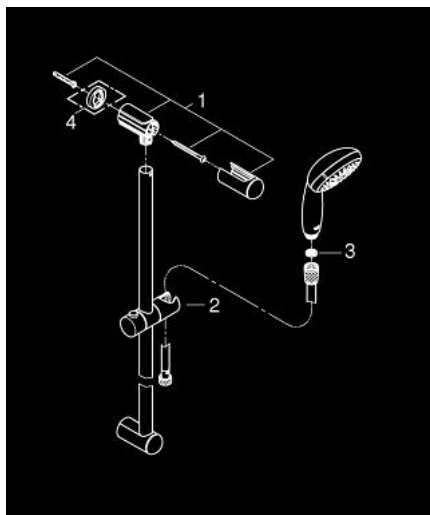

27 795 000 TEMPESTA 100 SET DUȘ CU 4 PULVERIZĂRI, CU BARĂ

DESCRIEREA PRODUSULUI

- Colour: cromat
- compus din:
 - hand shower (28 578 001)
 - bară de duș, 600 mm (27 523)
 - furtun de duș Relaxaflex de 1750 mm 1/2" x 1/2" (28 154)
- pulverizare perfectă cu tehnologia GROHE DreamSpray
- suprafață GROHE LongLife
- sistem anti-calcar GROHE SpeedClean
- Inner WaterGuide pentru o durabilitate crescută în utilizare
- protecție de silicon Shockproof ce previne deteriorarea cauzată de căderea dușului
- compatibil cu boilere
- presiunea minimă recomandată 1.0 bar

27 795 000 TEMPESTA 100 SET DUȘ CU 4 PULVERIZĂRI, CU BARĂ

PIESE DE SCHIMB , mai 2011 – now

- 1: Suport pentru bară de duș (Spare part-nr. 48098000)
- 2: Piesă glisantă (Spare part-nr. 48099000)
- 3: Filtru impuritati (Spare part-nr. 0700200M)
- 4: Suport de echilibrare (Spare part-nr. 48051000)*