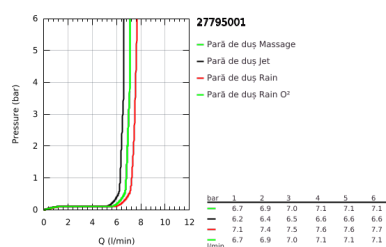

### DESCRIEREA PRODUSULUI

- Colour: cromat
- compus din:
- pară de duș (28 578)
- bară de duș, 600 mm (27 523)
- furtun de duș Relaxaflex de 1750 mm 1/2" x 1/2" (28 154)
- pulverizare perfectă cu tehnologia GROHE DreamSpray
- suprafață GROHE LongLife
- sistem anti-calcar GROHE SpeedClean
- Inner WaterGuide pentru o durabilitate crescută în utilizare
- protecție de silicon Shockproof ce previne deteriorarea cauzată de căderea dușului
- compatibil cu boilere
- presiunea minimă recomandată 1.0 bar