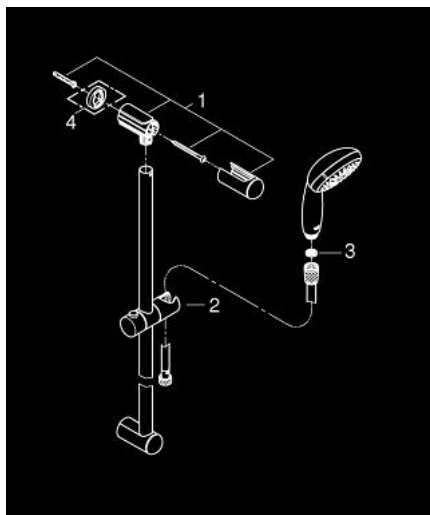

## 27 795 001 TEMPESTA 100 SET DUȘ CU 4 PULVERIZĂRI, CU BARĂ

### DESCRIEREA PRODUSULUI

- Colour: cromat
- compus din:
- pară de duș (28 578)
- bară de duș, 600 mm (27 523)
- furtun de duș Relaxaflex de 1750 mm 1/2" x 1/2" (28 154)
- pulverizare perfectă cu tehnologia GROHE DreamSpray
- suprafață GROHE LongLife
- sistem anti-calcar GROHE SpeedClean
- Inner WaterGuide pentru o durabilitate crescută în utilizare
- protecție de silicon Shockproof ce previne deteriorarea cauzată de căderea dușului
- compatibil cu boilere
- presiunea minimă recomandată 1.0 bar

### PIESE DE SCHIMB , martie 2017 – now

- 1: Suport pentru bară de duș (Spare part-nr. 48098000)
- 2: Piesă glisantă (Spare part-nr. 48099000)
- 3: Filtru impuritati (Spare part-nr. 0700200M)
- 4: Suport de echilibrare (Spare part-nr. 48051000)\*