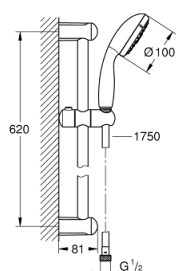

### DESCRIEREA PRODUSULUI

- Colour: cromat
- compus din:
- pară de duș (28 578)
- bară de duș, 600 mm (27 523)
- furtun de duș Relaxaflex de 1750 mm 1/2" x 1/2" (28 154)
- pulverizare perfectă cu tehnologia GROHE DreamSpray
- suprafață GROHE LongLife
- sistem anti-calcar GROHE SpeedClean
- Inner WaterGuide pentru o durabilitate crescută în utilizare
- protecție de silicon Shockproof ce previne deteriorarea cauzată de căderea dușului
- compatibil cu boilere
- presiunea minimă recomandată 1.0 bar