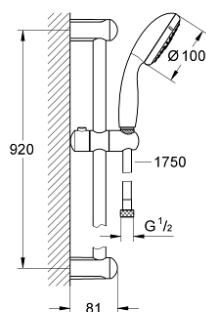

27 796 000 TEMPESTA 100 SET DUȘ CU 3 PULVERIZĂRI, CU BARĂ

DESCRIEREA PRODUSULUI

- Colour: cromat
- compus din:
 - hand shower (28 261 001)
 - bară de duș, 900 mm (27 524)
 - furtun de duș Relaxaflex de 1750 mm 1/2" x 1/2" (28 154)
 - pulverizare perfectă cu tehnologia GROHE DreamSpray
 - suprafață GROHE LongLife
 - sistem anti-calcar GROHE SpeedClean
 - Inner WaterGuide pentru o durabilitate crescută în utilizare
 - protecție de silicon Shockproof ce previne deteriorarea cauzată de căderea dușului
 - compatibil cu boilere
 - presiunea minimă recomandată 1.0 bar

27 796 000 TEMPESTA 100 SET DUȘ CU 3 PULVERIZĂRI, CU BARĂ

PIESE DE SCHIMB , mai 2011 – now

- 1: Suport pentru bară de duș (Spare part-nr. 48098000)
- 2: Piesă glisantă (Spare part-nr. 48099000)
- 3: Filtru impuritati (Spare part-nr. 0700200M)