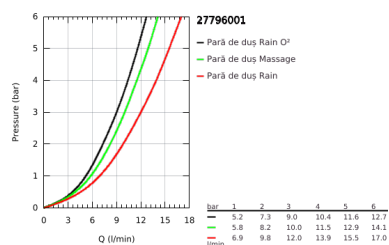

27 796 001 TEMPESTA 100 SET DUȘ CU 3 PULVERIZĂRI, CU BARĂ

DESCRIEREA PRODUSULUI

- Colour: cromat
- compus din:
- pară de duș (28 261)
- bară de duș, 900 mm (27 524)
- furtun de duș Relaxaflex de 1750 mm 1/2" x 1/2" (28 154)
- pulverizare perfectă cu tehnologia GROHE DreamSpray
- suprafață GROHE LongLife
- sistem anti-calcar GROHE SpeedClean
- Inner WaterGuide pentru o durabilitate crescută în utilizare
- protecție de silicon Shockproof ce previne deteriorarea cauzată de căderea dușului
- compatibil cu boilere