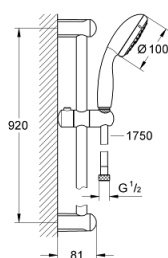

27 796 001 TEMPESTA 100 SET DUȘ CU 3 PULVERIZĂRI, CU BARĂ

DESCRIEREA PRODUSULUI

- Colour: cromat
- compus din:
- pară de duș (28 261)
- bară de duș, 900 mm (27 524)
- furtun de duș Relaxaflex de 1750 mm 1/2" x 1/2" (28 154)
- pulverizare perfectă cu tehnologia GROHE DreamSpray
- suprafață GROHE LongLife
- sistem anti-calcar GROHE SpeedClean
- Inner WaterGuide pentru o durabilitate crescută în utilizare
- protecție de silicon Shockproof ce previne deteriorarea cauzată de căderea dușului
- compatibil cu boilere

27 796 001 TEMPESTA 100 SET DUȘ CU 3 PULVERIZĂRI, CU BARĂ

PIESE DE SCHIMB , martie 2017 – now

- 1: Suport pentru bară de duș (Spare part-nr. 48098000)
- 2: Piesă glisantă (Spare part-nr. 48099000)
- 3: Filtru impuritati (Spare part-nr. 0700200M)
- 4: Suport de echilibrare (Spare part-nr. 48051000)*