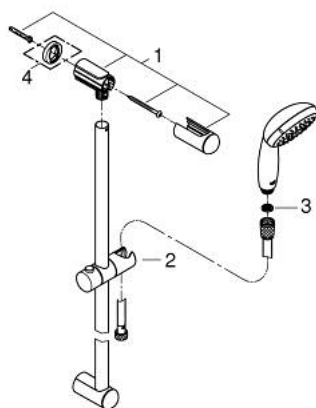

27 796 001 TEMPESTA 100 SET DUȘ CU 3 PULVERIZĂRI, CU BARĂ

DESCRIEREA PRODUSULUI

- Colour: cromat
- compus din:
- pară de duș (28 261)
- bară de duș, 900 mm (27 524)
- furtun de duș Relaxaflex de 1750 mm 1/2" x 1/2" (28 154)
- pulverizare perfectă cu tehnologia GROHE DreamSpray
- suprafață GROHE LongLife
- sistem anti-calcar GROHE SpeedClean
- Inner WaterGuide pentru o durabilitate crescută în utilizare
- protecție de silicon Shockproof ce previne deteriorarea cauzată de căderea dușului
- compatibil cu boilere

27 796 001 TEMPESTA 100 SET DUȘ CU 3 PULVERIZĂRI, CU BARĂ

PIESE DE SCHIMB , martie 2017 – now

- 1: Suport pentru bară de duș (Spare part-nr. 48098000)
- 2: Piesă glisantă (Spare part-nr. 48099000)
- 3: Filtru impuritati (Spare part-nr. 0700200M)
- 4: Suport de echilibrare (Spare part-nr. 48051000)*