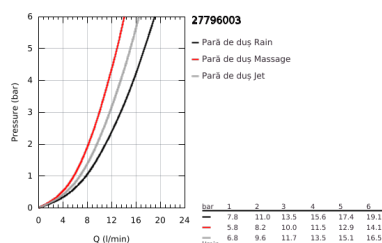

27 796 003 TEMPESTA 110 SHOWER RAIL SET 3 SPRAYS (RAIN, JET, MASSAGE)

DESCRIEREA PRODUSULUI

- Colour: cromat
- compus din:
 - hand shower Tempesta 110 (28 261)
 - maximum flow rate (at 3 bar): 13.5 l/min
 - bară de duș, 900 mm (27 524)
 - furtun de duș Relaxaflex de 1750 mm 1/2" x 1/2" (28 154)
- GROHE SmartSwitch - easily rotate the dial to enjoy your preferred spray option
- pulverizare perfectă cu tehnologia GROHE DreamSpray
- suprafață GROHE LongLife
- Flexible Installation - 1 adjustable bracket for existing drill holes
- adjustable rail holder (turn and glide shower holder)
- sistem anti-calcar GROHE SpeedClean
- Inner WaterGuide pentru o durabilitate crescută în utilizare
- protecție de silicon Shockproof ce previne deteriorarea cauzată de căderea dușului
- presiunea minimă recomandată 1.0 bar
- compatibil cu boilere
- professional edition

27 796 003 TEMPESTA 110 SHOWER RAIL SET 3 SPRAYS (RAIN, JET, MASSAGE)

PIESE DE SCHIMB , aprilie 2020 – now

1: Suport pentru bară de duș (Spare part-nr. 48607000)

2: Piesă glisantă (Spare part-nr. 48609000)