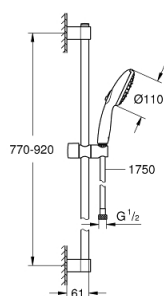

27 796 003 TEMPESTA 110 SHOWER RAIL SET 3 SPRAYS (RAIN, JET, MASSAGE)

DESCRIEREA PRODUSULUI

- Colour: cromat
- compus din:
 - hand shower Tempesta 110 (28 261)
 - maximum flow rate (at 3 bar): 13.5 l/min
 - bară de duș, 900 mm (27 524)
 - furtun de duș Relaxaflex de 1750 mm 1/2" x 1/2" (28 154)
- GROHE SmartSwitch - easily rotate the dial to enjoy your preferred spray option
- pulverizare perfectă cu tehnologia GROHE DreamSpray
- suprafață GROHE LongLife
- Flexible Installation - 1 adjustable bracket for existing drill holes
- adjustable rail holder (turn and glide shower holder)
- sistem anti-calcar GROHE SpeedClean
- Inner WaterGuide pentru o durabilitate crescută în utilizare
- protecție de silicon Shockproof ce previne deteriorarea cauzată de căderea dușului
- presiunea minimă recomandată 1.0 bar
- compatibil cu boilere
- professional edition

27 796 003 TEMPESTA 110 SHOWER RAIL SET 3 SPRAYS (RAIN, JET, MASSAGE)

PIESE DE SCHIMB , aprilie 2020 – now

1: Suport pentru bară de duș (Spare part-nr. 48607000)

2: Piesă glisantă (Spare part-nr. 48609000)