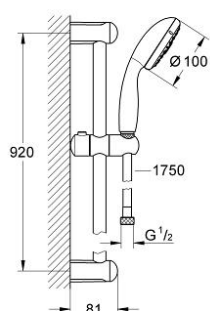

### DESCRIEREA PRODUSULUI

- Colour: cromat
- compus din:
  - hand shower (28 578 001)
  - bară de duș, 900 mm (27 524)
  - furtun de duș Relaxaflex de 1750 mm 1/2" x 1/2" (28 154)
- pulverizare perfectă cu tehnologia GROHE DreamSpray
- GROHE CoolTouch
- suprafață GROHE LongLife
- sistem anti-calcar GROHE SpeedClean
- Inner WaterGuide pentru o durabilitate crescută în utilizare
- protecție de silicon Shockproof ce previne deteriorarea cauzată de căderea dușului
- compatibil cu boilere
- presiunea minimă recomandată 1.0 bar

### PIESE DE SCHIMB , mai 2011 – now

- 1: Suport pentru bară de duș (Spare part-nr. 48098000)
- 2: Piesă glisantă (Spare part-nr. 48099000)
- 3: Filtru impuritati (Spare part-nr. 0700200M)