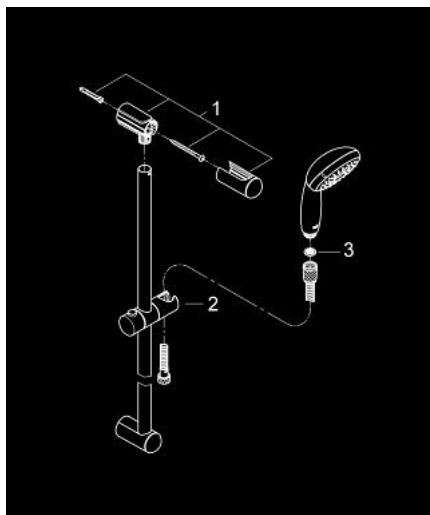

### DESCRIEREA PRODUSULUI

- Colour: cromat
- compus din:
  - hand shower (28 578 001)
  - bară de duș, 900 mm (27 524)
  - furtun de duș Relaxaflex de 1750 mm 1/2" x 1/2" (28 154)
- pulverizare perfectă cu tehnologia GROHE DreamSpray
- GROHE CoolTouch
- suprafață GROHE LongLife
- sistem anti-calcar GROHE SpeedClean
- Inner WaterGuide pentru o durabilitate crescută în utilizare
- protecție de silicon Shockproof ce previne deteriorarea cauzată de căderea dușului
- compatibil cu boilere
- presiunea minimă recomandată 1.0 bar

### PIESE DE SCHIMB , mai 2011 – now

- 1: Suport pentru bară de duș (Spare part-nr. 48098000)
- 2: Piesă glisantă (Spare part-nr. 48099000)
- 3: Filtru impuritati (Spare part-nr. 0700200M)