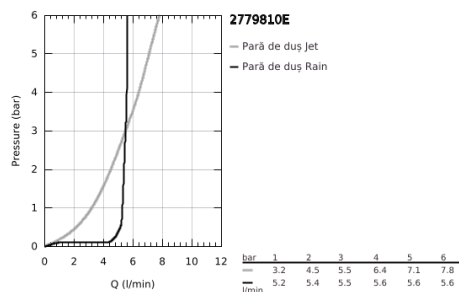

27 798 10E TEMPESTA 100 SET CU SUPTOR DE PRINDERE DE PERETE, 2 PULVERIZĂRI

DESCRIEREA PRODUSULUI

- Colour: cromat
- compus din:
 - pară de duș Tempesta 100 II (27 597)
 - suport de perete pentru duș (28 605)
- nereglabil
- furtun de duș Relaxaflex de 1250 mm 1/2" x 1/2" (28 150)
- limitator de debit 5,7 l/min.
- pulverizare perfectă cu tehnologia GROHE DreamSpray
- suprafață GROHE LongLife
- sistem anti-calcar GROHE SpeedClean
- Inner WaterGuide pentru o durabilitate crescută în utilizare
- protecție de silicon Shockproof ce previne deteriorarea cauzată de căderea dușului
- compatibil cu boilere
- presiunea minimă recomandată 1.0 bar