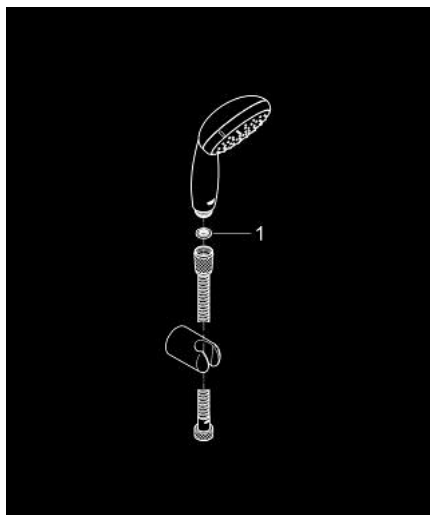

27 798 10E TEMPESTA 100 SET CU SUPTOR DE PRINDERE DE PERETE, 2 PULVERIZĂRI

DESCRIEREA PRODUSULUI

- Colour: cromat
- compus din:
 - pară de duș Tempesta 100 II (27 597)
 - suport de perete pentru duș (28 605)
- nereglabil
- furtun de duș Relaxaflex de 1250 mm 1/2" x 1/2" (28 150)
- GROHE EcoJoy limitator de debit 5,7 l/min.
- pulverizare perfectă cu tehnologia GROHE DreamSpray
- suprafață GROHE LongLife
- sistem anti-calcar GROHE SpeedClean
- Inner WaterGuide pentru o durabilitate crescută în utilizare
- protecție de silicon Shockproof ce previne deteriorarea cauzată de căderea dușului
- compatibil cu boilere
- presiunea minimă recomandată 1.0 bar

27 798 10E **TEMPESTA 100 SET CU SUPORT DE PRINDERE DE PERETE, 2 PULVERIZĂRI**

PIESE DE SCHIMB , iunie 2013 – now

1: Filtru impuritati (Spare part-nr. 0700200M)