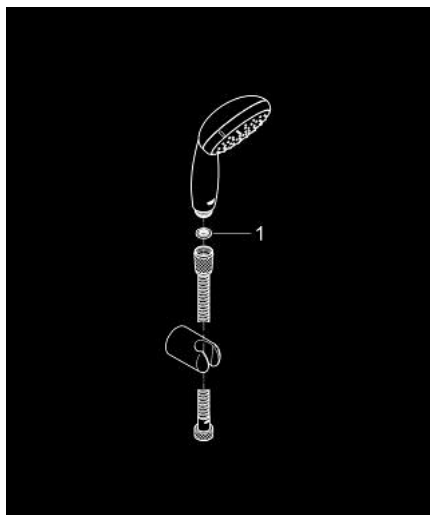

27 798 10E TEMPESTA 100 SET CU SUPTOR DE PRINDERE DE PERETE, 2 PULVERIZĂRI

DESCRIEREA PRODUSULUI

- Colour: cromat
- compus din:
 - pară de duș Tempesta 100 II (27 597)
 - suport de perete pentru duș (28 605)
- nereglabil
- furtun de duș Relaxaflex de 1250 mm 1/2" x 1/2" (28 150)
- limitator de debit 5,7 l/min.
- pulverizare perfectă cu tehnologia GROHE DreamSpray
- suprafață GROHE LongLife
- sistem anti-calcar GROHE SpeedClean
- Inner WaterGuide pentru o durabilitate crescută în utilizare
- protecție de silicon Shockproof ce previne deteriorarea cauzată de căderea dușului
- compatibil cu boilere
- presiunea minimă recomandată 1.0 bar

27 798 10E **TEMPESTA 100 SET CU SUPORT DE PRINDERE DE PERETE, 2 PULVERIZĂRI**

PIESE DE SCHIMB , iunie 2013 – now

1: Filtru impuritati (Spare part-nr. 0700200M)