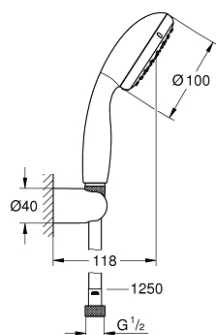

27 798 10E TEMPESTA 100 SET CU SUPTOR DE PRINDERE DE PERETE, 2 PULVERIZĂRI

DESCRIEREA PRODUSULUI

- Colour: cromat
- compus din:
 - pară de duș Tempesta 100 II (27 597)
 - suport de perete pentru duș (28 605)
- nereglabil
- furtun de duș Relaxaflex de 1250 mm 1/2" x 1/2" (28 150)
- limitator de debit 5,7 l/min.
- pulverizare perfectă cu tehnologia GROHE DreamSpray
- suprafață GROHE LongLife
- sistem anti-calcar GROHE SpeedClean
- Inner WaterGuide pentru o durabilitate crescută în utilizare
- protecție de silicon Shockproof ce previne deteriorarea cauzată de căderea dușului
- compatibil cu boilere
- presiunea minimă recomandată 1.0 bar

27 798 10E **TEMPESTA 100 SET CU SUPORT DE PRINDERE DE PERETE, 2 PULVERIZĂRI**

PIESE DE SCHIMB , iunie 2013 – now

1: Filtru impuritati (Spare part-nr. 0700200M)