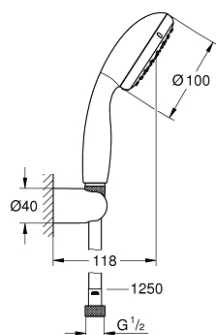

27 798 10E TEMPESTA 100 SET CU SUPTOR DE PRINDERE DE PERETE, 2 PULVERIZĂRI

DESCRIEREA PRODUSULUI

- Colour: cromat
- compus din:
 - pară de duș Tempesta 100 II (27 597)
 - suport de perete pentru duș (28 605)
- nereglabil
- furtun de duș Relaxaflex de 1250 mm 1/2" x 1/2" (28 150)
- GROHE EcoJoy limitator de debit 5,7 l/min.
- pulverizare perfectă cu tehnologia GROHE DreamSpray
- suprafață GROHE LongLife
- sistem anti-calcar GROHE SpeedClean
- Inner WaterGuide pentru o durabilitate crescută în utilizare
- protecție de silicon Shockproof ce previne deteriorarea cauzată de căderea dușului
- compatibil cu boilere
- presiunea minimă recomandată 1.0 bar

27 798 10E **TEMPESTA 100 SET CU SUPORT DE PRINDERE DE PERETE, 2 PULVERIZĂRI**

PIESE DE SCHIMB , iunie 2013 – now

1: Filtru impuritati (Spare part-nr. 0700200M)