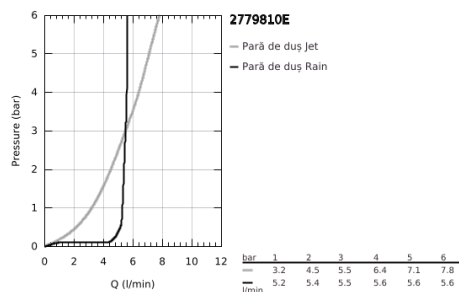

27 798 10E TEMPESTA 100 SET CU SUPTOR DE PRINDERE DE PERETE, 2 PULVERIZĂRI

DESCRIEREA PRODUSULUI

- Colour: cromat
- compus din:
 - pară de duș Tempesta 100 II (27 597)
 - suport de perete pentru duș (28 605)
- nereglabil
- furtun de duș Relaxaflex de 1250 mm 1/2" x 1/2" (28 150)
- GROHE EcoJoy limitator de debit 5,7 l/min.
- pulverizare perfectă cu tehnologia GROHE DreamSpray
- suprafață GROHE LongLife
- sistem anti-calcar GROHE SpeedClean
- Inner WaterGuide pentru o durabilitate crescută în utilizare
- protecție de silicon Shockproof ce previne deteriorarea cauzată de căderea dușului
- compatibil cu boilere
- presiunea minimă recomandată 1.0 bar