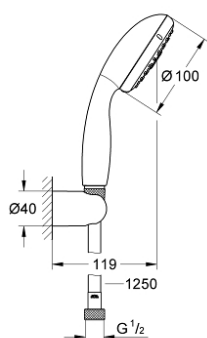

27 799 000 TEMPESTA 100 SET CU SUPORT DE PRINDERE DE PERETE, 2 PULVERIZĂRI

DESCRIEREA PRODUSULUI

- Colour: cromat
- compus din:
 - pară de duș Tempesta 100 II (27 597)
 - suport de perete pentru duș (28 605)
- nereglabil
- furtun de duș Relaxaflex de 1250 mm 1/2" x 1/2" (28 150)
- pulverizare perfectă cu tehnologia GROHE DreamSpray
- suprafață GROHE LongLife
- sistem anti-calcar GROHE SpeedClean
- Inner WaterGuide pentru o durabilitate crescută în utilizare
- protecție de silicon Shockproof ce previne deteriorarea cauzată de căderea dușului
- compatibil cu boilere
- presiunea minimă recomandată 1.0 bar

27 799 000 **TEMPESTA 100 SET CU SUPORT DE PRINDERE DE PERETE, 2 PULVERIZĂRI**

PIESE DE SCHIMB , mai 2011 – now

1: Filtru impuritati (Spare part-nr. 0700200M)