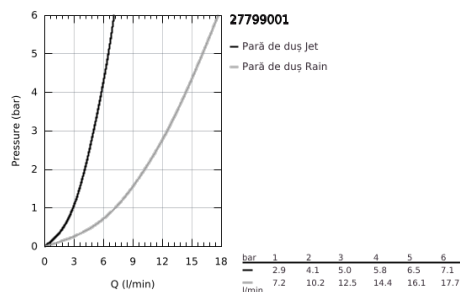

27 799 001 TEMPESTA 100 SET CU SUPTOR DE PRINDERE DE PERETE, 2 PULVERIZĂRI

DESCRIEREA PRODUSULUI

- Colour: cromat
- compus din:
 - pară de duș Tempesta 100 II (27 597)
 - suport de perete pentru duș (28 605)
- nereglabil
- furtun de duș Relaxaflex de 1250 mm 1/2" x 1/2" (28 150)
- pulverizare perfectă cu tehnologia GROHE DreamSpray
- suprafață GROHE LongLife
- sistem anti-calcar GROHE SpeedClean
- Inner WaterGuide pentru o durabilitate crescută în utilizare
- protecție de silicon Shockproof ce previne deteriorarea cauzată de căderea dușului
- compatibil cu boilere
- presiunea minimă recomandată 1.0 bar