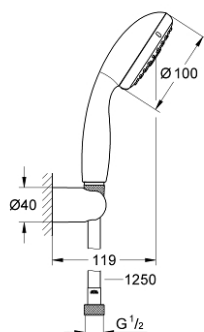

27 799 001 TEMPESTA 100 SET CU SUPTOR DE PRINDERE DE PERETE, 2 PULVERIZĂRI

DESCRIEREA PRODUSULUI

- Colour: cromat
- compus din:
 - pară de duș Tempesta 100 II (27 597)
 - suport de perete pentru duș (28 605)
- nereglabil
- furtun de duș Relaxaflex de 1250 mm 1/2" x 1/2" (28 150)
- pulverizare perfectă cu tehnologia GROHE DreamSpray
- suprafață GROHE LongLife
- sistem anti-calcar GROHE SpeedClean
- Inner WaterGuide pentru o durabilitate crescută în utilizare
- protecție de silicon Shockproof ce previne deteriorarea cauzată de căderea dușului
- compatibil cu boilere
- presiunea minimă recomandată 1.0 bar

27 799 001 **TEMPESTA 100 SET CU SUPORT DE PRINDERE DE PERETE, 2 PULVERIZĂRI**

PIESE DE SCHIMB , iunie 2013 – now

1: Filtru impuritati (Spare part-nr. 0700200M)