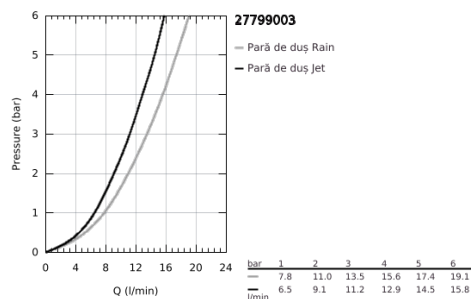

27 799 003 TEMPESTA 110 WALL HOLDER SET 2 SPRAYS (RAIN, JET)

DESCRIEREA PRODUSULUI

- Colour: cromat
- compus din:
 - hand shower Tempesta 110 (27 597)
 - maximum flow rate (at 3 bar): 13.5 l/min
 - wall shower holder Tempesta, non-adjustable (28 605)
 - furtun de duș Relaxaflex de 1250 mm 1/2" x 1/2" (28 150)
- GROHE SmartSwitch - easily rotate the dial to enjoy your preferred spray option
- pulverizare perfectă cu tehnologia GROHE DreamSpray
- suprafață GROHE LongLife
- sistem anti-calcar GROHE SpeedClean
- Inner WaterGuide pentru o durabilitate crescută în utilizare
- protecție de silicon Shockproof ce previne deteriorarea cauzată de căderea dușului
- presiunea minimă recomandată 1.0 bar
- compatibil cu boilere
- professional edition