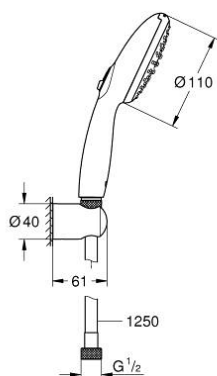

27 799 003 TEMPESTA 110 WALL HOLDER SET 2 SPRAYS (RAIN, JET)

DESCRIEREA PRODUSULUI

- Colour: cromat
- compus din:
 - hand shower Tempesta 110 (27 597)
 - maximum flow rate (at 3 bar): 13.5 l/min
 - wall shower holder Tempesta, non-adjustable (28 605)
 - furtun de duș Relaxaflex de 1250 mm 1/2" x 1/2" (28 150)
- GROHE SmartSwitch - easily rotate the dial to enjoy your preferred spray option
- pulverizare perfectă cu tehnologia GROHE DreamSpray
- suprafață GROHE LongLife
- sistem anti-calcar GROHE SpeedClean
- Inner WaterGuide pentru o durabilitate crescută în utilizare
- protecție de silicon Shockproof ce previne deteriorarea cauzată de căderea dușului
- presiunea minimă recomandată 1.0 bar
- compatibil cu boilere
- professional edition

27 799 003 TEMPESTA 110 WALL HOLDER SET 2 SPRAYS (RAIN, JET)

PIESE DE SCHIMB , aprilie 2020 – now

1: Filtru impuritati (Spare part-nr. 0700200M)