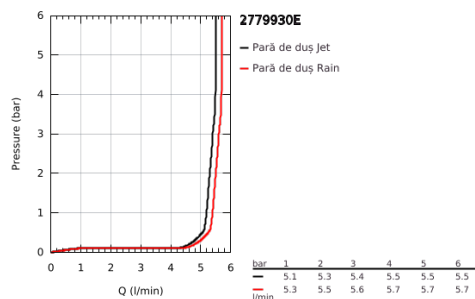

## 27 799 30E TEMPESTA 110 WALL HOLDER SET 2 SPRAYS (RAIN, JET)

### DESCRIEREA PRODUSULUI

- Colour: cromat
- compus din:
  - hand shower Tempesta 110 (27 597)
  - maximum flow rate (at 3 bar): 5.6 l/min
  - wall shower holder Tempesta, non-adjustable (28 605)
  - furtun de duș Relaxaflex de 1250 mm 1/2" x 1/2" (28 150)
  - GROHE EcoJoy - extra efficient water usage, perfect flow
  - GROHE SmartSwitch - easily rotate the dial to enjoy your preferred spray option
- pulverizare perfectă cu tehnologia GROHE DreamSpray
- suprafață GROHE LongLife
- sistem anti-calcar GROHE SpeedClean
- Inner WaterGuide pentru o durabilitate crescută în utilizare
- protecție de silicon Shockproof ce previne deteriorarea cauzată de căderea dușului
- presiunea minimă recomandată 1.0 bar
- compatibil cu boilere
- professional edition