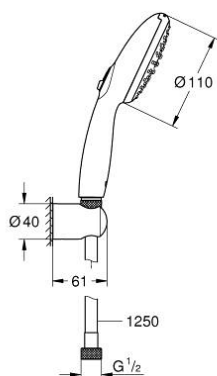

## 27 799 30E TEMPESTA 110 WALL HOLDER SET 2 SPRAYS (RAIN, JET)

### DESCRIEREA PRODUSULUI

- Colour: cromat
- compus din:
  - hand shower Tempesta 110 (27 597)
  - maximum flow rate (at 3 bar): 5.6 l/min
  - wall shower holder Tempesta, non-adjustable (28 605)
  - furtun de duș Relaxaflex de 1250 mm 1/2" x 1/2" (28 150)
  - GROHE EcoJoy - extra efficient water usage, perfect flow
  - GROHE SmartSwitch - easily rotate the dial to enjoy your preferred spray option
- pulverizare perfectă cu tehnologia GROHE DreamSpray
- suprafață GROHE LongLife
- sistem anti-calcar GROHE SpeedClean
- Inner WaterGuide pentru o durabilitate crescută în utilizare
- protecție de silicon Shockproof ce previne deteriorarea cauzată de căderea dușului
- presiunea minimă recomandată 1.0 bar
- compatibil cu boilere
- professional edition

## 27 799 30E TEMPESTA 110 WALL HOLDER SET 2 SPRAYS (RAIN, JET)

**PIESE DE SCHIMB** , aprilie 2020 – now

1: Filtru impuritati (Spare part-nr. 0700200M)