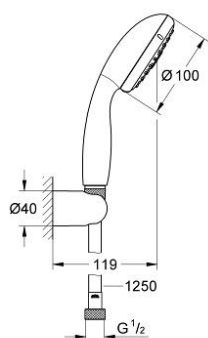

27 801 000 TEMPESTA 100 SET DUȘ CU 3 PULVERIZĂRI, CU SUPTOR DE PERETE

DESCRIEREA PRODUSULUI

- Colour: cromat
- compus din:
 - hand shower (28 261 001)
 - suport de perete pentru duș (28 605)
- nereglabil
- furtun de duș Relaxaflex de 1250 mm 1/2" x 1/2" (28 150)
- pulverizare perfectă cu tehnologia GROHE DreamSpray
- GROHE CoolTouch
- suprafață GROHE LongLife
- sistem anti-calcar GROHE SpeedClean
- Inner WaterGuide pentru o durabilitate crescută în utilizare
- protecție de silicon Shockproof ce previne deteriorarea cauzată de căderea dușului
- compatibil cu boilere
- presiunea minimă recomandată 1.0 bar

27 801 000 **TEMPESTA 100 SET DUȘ CU 3 PULVERIZĂRI, CU SUPORT DE PERETE**

PIESE DE SCHIMB , mai 2011 – now

1: Filtru impuritati (Spare part-nr. 0700200M)