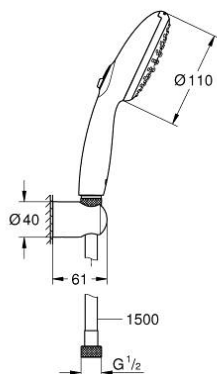

## 27 803 30E TEMPESTA 110 WALL HOLDER SET 2 SPRAYS (RAIN, JET)

### DESCRIEREA PRODUSULUI

- Colour: cromat
- compus din:
  - hand shower Tempesta 110 (27 597)
  - maximum flow rate (at 3 bar): 5.6 l/min
  - wall shower holder Tempesta, non-adjustable (28 605)
  - furtun de duș Relaxaflex de 1500 mm 1/2" x 1/2" (28 151)
- GROHE SmartSwitch - easily rotate the dial to enjoy your preferred spray option
- pulverizare perfectă cu tehnologia GROHE DreamSpray
- suprafață GROHE LongLife
- sistem anti-calcar GROHE SpeedClean
- Inner WaterGuide pentru o durabilitate crescută în utilizare
- protecție de silicon Shockproof ce previne deteriorarea cauzată de căderea dușului
- presiunea minimă recomandată 1.0 bar
- compatibil cu boilere
- professional edition

## 27 803 30E TEMPESTA 110 WALL HOLDER SET 2 SPRAYS (RAIN, JET)

**PIESE DE SCHIMB** , aprilie 2020 – now

1: Filtru impuritati (Spare part-nr. 0700200M)