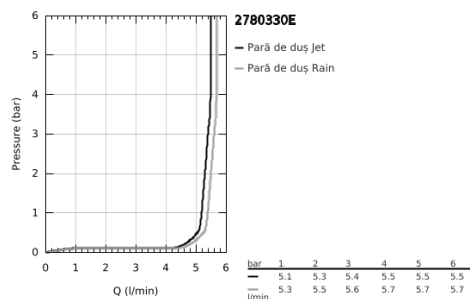

## 27 803 30E TEMPESTA 110 WALL HOLDER SET 2 SPRAYS (RAIN, JET)

### DESCRIEREA PRODUSULUI

- Colour: cromat
- compus din:
  - hand shower Tempesta 110 (27 597)
  - maximum flow rate (at 3 bar): 5.6 l/min
  - wall shower holder Tempesta, non-adjustable (28 605)
  - furtun de duș Relaxaflex de 1500 mm 1/2" x 1/2" (28 151)
- GROHE SmartSwitch - easily rotate the dial to enjoy your preferred spray option
- pulverizare perfectă cu tehnologia GROHE DreamSpray
- suprafață GROHE LongLife
- sistem anti-calcar GROHE SpeedClean
- Inner WaterGuide pentru o durabilitate crescută în utilizare
- protecție de silicon Shockproof ce previne deteriorarea cauzată de căderea dușului
- presiunea minimă recomandată 1.0 bar
- compatibil cu boilere
- professional edition