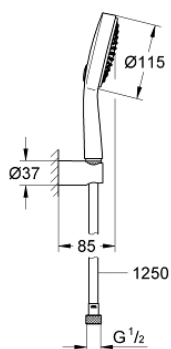

27 838 000 POWER&SOUL COSMOPOLITAN 115 SET CU SUPORT DE PRINDERE DE PERETE, 2 PULVERIZĂRI

DESCRIEREA PRODUSULUI

- Colour: cromat
- compus din:
 - Pară de duș Power&Soul Cosmopolitan 115 (27 661 000)
 - suport de perete pentru duș (27 056)
 - furtun de duș Silverflex 1.250 mm (28 388)
- pulverizare perfectă cu tehnologia GROHE DreamSpray
- suprafață GROHE LongLife
- sistem anti-calcar GROHE SpeedClean
- Inner WaterGuide pentru o durabilitate crescută în utilizare
- funcția TwistStop pentru prevenirea răsucirii furtunului
- compatibil cu boilere
- presiunea minimă recomandată 1.0 bar

27 838 000 **POWER&SOUL COSMOPOLITAN 115 SET CU SUPORT DE PRINDERE DE PERETE, 2 PULVERIZĂRI**

PIESE DE SCHIMB , mai 2011 – now

1: Filtru impuritati (Spare part-nr. 0700200M)