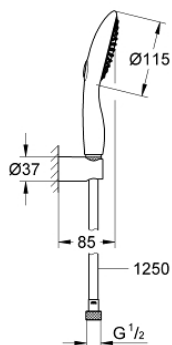

27 839 000 **POWER&SOUL 115 SET CU SUPTOR DE PRINDERE DE PERETE, 2 PULVERIZĂRI**

DESCRIEREA PRODUSULUI

- Colour: cromat
- compus din:
 - Pară de duș Power&Soul 115 (27 671 000)
 - suport de perete pentru duș (27 056)
 - furtun de duș Silverflex 1.250 mm (28 388)
- pulverizare perfectă cu tehnologia GROHE DreamSpray
- suprafață GROHE LongLife
- sistem anti-calcar GROHE SpeedClean
- Inner WaterGuide pentru o durabilitate crescută în utilizare
- funcția TwistStop pentru prevenirea răsucirii furtunului
- compatibil cu boilere
- presiunea minimă recomandată 1.0 bar

27 839 000 **POWER&SOUL 115 SET CU SUPORT DE PRINDERE DE PERETE, 2 PULVERIZĂRI**

PIESE DE SCHIMB , mai 2011 – now

1: Filtru impuritati (Spare part-nr. 0700200M)