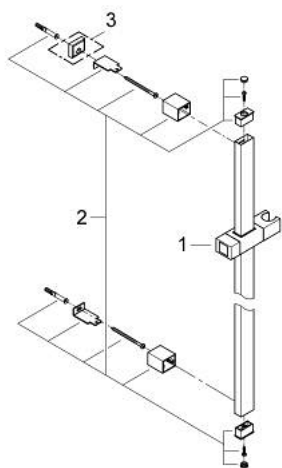

27 841 000 EUPHORIA CUBE BARĂ DE DUȘ, 900 MM

DESCRIEREA PRODUSULUI

- Colour: cromat
- cu suport de fixare pe perete, element de glisare și suport de pivotare
- suprafață GROHE LongLife

27 841 000 EUPHORIA CUBE BARĂ DE DUȘ, 900 MM

PIESE DE SCHIMB , iunie 2011 – now

- 1: Piesă glisantă (Spare part-nr. 48180000)
- 2: Suport pentru bară de duș (Spare part-nr. 48179000)
- 3: Suport de echilibrare (Spare part-nr. 27845000)*

* Optional accessories