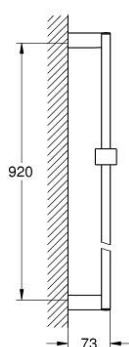

27 841 000 EUPHORIA CUBE BARĂ DE DUȘ, 900 MM

DESCRIEREA PRODUSULUI

- Colour: cromat
- cu suport de fixare pe perete, element de glisare și suport de pivotare
- suprafață GROHE LongLife

27 841 000 EUPHORIA CUBE BARĂ DE DUȘ, 900 MM

PIESE DE SCHIMB , iunie 2011 – now

- 1: Piesă glisantă (Spare part-nr. 48180000)
- 2: Suport pentru bară de duș (Spare part-nr. 48179000)
- 3: Suport de echilibrare (Spare part-nr. 27845000)*

* Optional accessories