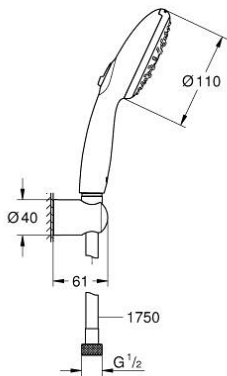

27 849 003 TEMPESTA 110 WALL HOLDER SET 3 SPRAYS (RAIN, JET, MASSAGE)

DESCRIEREA PRODUSULUI

- Colour: cromat
- compus din:
 - hand shower Tempesta 110 (28 261)
 - maximum flow rate (at 3 bar): 13.5 l/min
 - wall shower holder Tempesta, non-adjustable (28 605)
 - furtun de duș Relaxaflex de 1750 mm 1/2" x 1/2" (28 154)
- GROHE SmartSwitch - easily rotate the dial to enjoy your preferred spray option
- pulverizare perfectă cu tehnologia GROHE DreamSpray
- suprafață GROHE LongLife
- sistem anti-calcar GROHE SpeedClean
- Inner WaterGuide pentru o durabilitate crescută în utilizare
- protecție de silicon Shockproof ce previne deteriorarea cauzată de căderea dușului
- presiunea minimă recomandată 1.0 bar
- compatibil cu boilere
- profesional edition

27 849 003 TEMPESTA 110 WALL HOLDER SET 3 SPRAYS (RAIN, JET, MASSAGE)

PIESE DE SCHIMB , aprilie 2020 – now

1: Filtru impuritati (Spare part-nr. 0700200M)