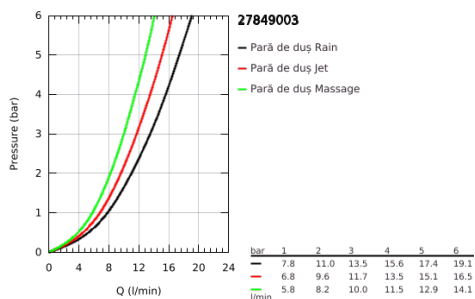

27 849 003 TEMPESTA 110 WALL HOLDER SET 3 SPRAYS (RAIN, JET, MASSAGE)

DESCRIEREA PRODUSULUI

- Colour: cromat
- compus din:
 - hand shower Tempesta 110 (28 261)
 - maximum flow rate (at 3 bar): 13.5 l/min
 - wall shower holder Tempesta, non-adjustable (28 605)
 - furtun de duș Relaxaflex de 1750 mm 1/2" x 1/2" (28 154)
- GROHE SmartSwitch - easily rotate the dial to enjoy your preferred spray option
- pulverizare perfectă cu tehnologia GROHE DreamSpray
- suprafață GROHE LongLife
- sistem anti-calcar GROHE SpeedClean
- Inner WaterGuide pentru o durabilitate crescută în utilizare
- protecție de silicon Shockproof ce previne deteriorarea cauzată de căderea dușului
- presiunea minimă recomandată 1.0 bar
- compatibil cu boilere
- profesional edition