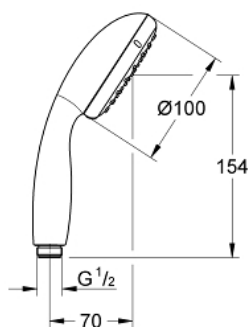

27 852 000 TEMPESTA 100 PARĂ DE DUȘ CU 1 PULVERIZARE

DESCRIEREA PRODUSULUI

- Colour: cromat
- pulverizare de tip: Rain
- pulverizare perfectă cu tehnologia GROHE DreamSpray
- suprafață GROHE LongLife
- sistem anti-calcar GROHE SpeedClean
- Inner WaterGuide pentru o durabilitate crescută în utilizare
- protecție de silicon Shockproof ce previne deteriorarea cauzată de căderea dușului
- sistem universal de montare compatibil cu furtunurile de duș standard
- compatibil cu boilere
- presiunea minimă recomandată 1.0 bar

27 852 000 **TEMPESTA 100 PARĂ DE DUȘ CU 1 PULVERIZARE**

PIESE DE SCHIMB , iunie 2011 – now

1: Filtru impuritati (Spare part-nr. 0700200M)