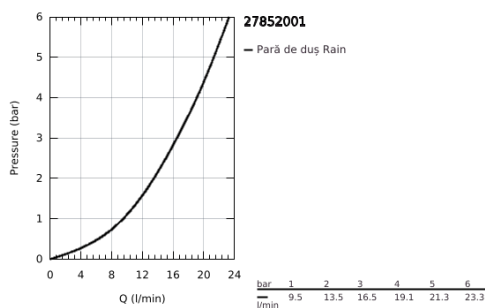

27 852 001 TEMPESTA 100 PARĂ DE DUȘ CU 1 PULVERIZARE

DESCRIEREA PRODUSULUI

- Colour: cromat
- pulverizare de tip: Rain
- pulverizare perfectă cu tehnologia GROHE DreamSpray
- suprafață GROHE LongLife
- sistem anti-calcar GROHE SpeedClean
- Inner WaterGuide pentru o durabilitate crescută în utilizare
- protecție de silicon Shockproof ce previne deteriorarea cauzată de căderea dușului
- sistem universal de montare compatibil cu furtunurile de duș standard
- compatibil cu boilere
- presiunea minimă recomandată 1.0 bar

27 852 001 TEMPESTA 100 PARĂ DE DUȘ CU 1 PULVERIZARE

PIESE DE SCHIMB , martie 2017 – now

1: Filtru impuritati (Spare part-nr. 0700200M)