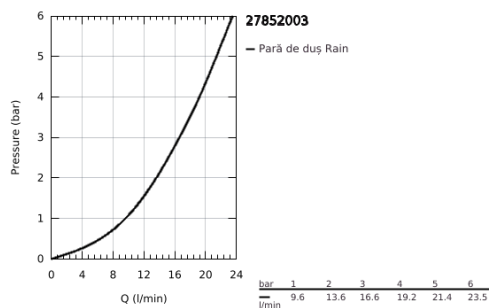

## 27 852 003 TEMPESTA 110 PARĂ DE DUȘ CU 1 PULVERIZARE

### DESCRIEREA PRODUSULUI

- Colour: cromat
- pulverizare de tip: Rain
- maximum flow rate (at 3 bar): 16.6 l/min
- pulverizare perfectă cu tehnologia GROHE DreamSpray
- suprafață GROHE LongLife
- sistem anti-calcar GROHE SpeedClean
- Inner WaterGuide pentru o durabilitate crescută în utilizare
- protecție de silicon Shockproof ce previne deteriorarea cauzată de căderea dușului
- sistem universal de montare compatibil cu furtunurile de duș standard
- presiunea minimă recomandată 1.0 bar
- compatibil cu boilere
- professional edition

## 27 852 003 TEMPESTA 110 PARĂ DE DUȘ CU 1 PULVERIZARE

**PIESE DE SCHIMB** , aprilie 2020 – now

1: Filtru impuritati (Spare part-nr. 0700200M)