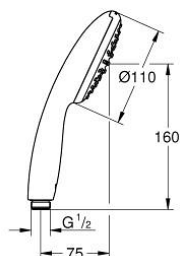

## 27 852 003 TEMPESTA 110 PARĂ DE DUȘ CU 1 PULVERIZARE

### DESCRIEREA PRODUSULUI

- Colour: cromat
- pulverizare de tip: Rain
- maximum flow rate (at 3 bar): 16.6 l/min
- pulverizare perfectă cu tehnologia GROHE DreamSpray
- suprafață GROHE LongLife
- sistem anti-calcar GROHE SpeedClean
- Inner WaterGuide pentru o durabilitate crescută în utilizare
- protecție de silicon Shockproof ce previne deteriorarea cauzată de căderea dușului
- sistem universal de montare compatibil cu furtunurile de duș standard
- presiunea minimă recomandată 1.0 bar
- compatibil cu boilere
- professional edition

## 27 852 003 TEMPESTA 110 PARĂ DE DUȘ CU 1 PULVERIZARE

**PIESE DE SCHIMB** , aprilie 2020 – now

1: Filtru impuritati (Spare part-nr. 0700200M)