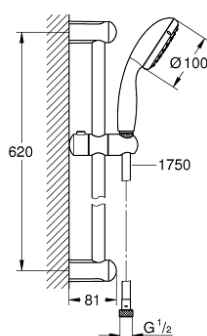

### DESCRIEREA PRODUSULUI

- Colour: cromat
- compus din:
  - hand shower (27 852 000)
  - bară de duș, 600 mm (27 523)
  - furtun de duș Relaxaflex de 1750 mm 1/2" x 1/2" (28 154)
  - pulverizare perfectă cu tehnologia GROHE DreamSpray
  - suprafață GROHE LongLife
  - sistem anti-calcar GROHE SpeedClean
  - Inner WaterGuide pentru o durabilitate crescută în utilizare
  - protecție de silicon Shockproof ce previne deteriorarea cauzată de căderea dușului
  - compatibil cu boilere
  - presiunea minimă recomandată 1.0 bar

## 27 853 000 TEMPESTA 100 SET DE DUȘ CU 1 PULVERIZARE, CU BARĂ

**PIESE DE SCHIMB** , iunie 2011 – now

- 1: Suport pentru bară de duș (Spare part-nr. 48098000)
- 2: Piesă glisantă (Spare part-nr. 48099000)
- 3: Filtru impuritati (Spare part-nr. 0700200M)