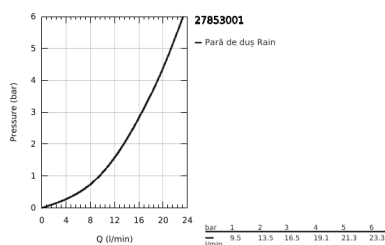

27 853 001 TEMPESTA 100 SET DE DUȘ CU 1 PULVERIZARE, CU BARĂ

DESCRIEREA PRODUSULUI

- Colour: cromat
- compus din:
- pară de duș (27 852)
- bară de duș, 600 mm (27 523)
- furtun de duș Relaxaflex de 1750 mm 1/2" x 1/2" (28 154)
- pulverizare perfectă cu tehnologia GROHE DreamSpray
- suprafață GROHE LongLife
- sistem anti-calcar GROHE SpeedClean
- Inner WaterGuide pentru o durabilitate crescută în utilizare
- protecție de silicon Shockproof ce previne deteriorarea cauzată de căderea dușului
- compatibil cu boilere
- presiunea minimă recomandată 1.0 bar

27 853 001 TEMPESTA 100 SET DE DUȘ CU 1 PULVERIZARE, CU BARĂ

PIESE DE SCHIMB , martie 2017 – now

- 1: Suport pentru bară de duș (Spare part-nr. 48098000)
- 2: Piesă glisantă (Spare part-nr. 48099000)
- 3: Filtru impuritati (Spare part-nr. 0700200M)
- 4: Suport de echilibrare (Spare part-nr. 48051000)*