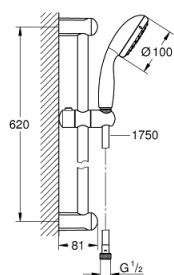

27 853 001 TEMPESTA 100 SET DE DUȘ CU 1 PULVERIZARE, CU BARĂ

DESCRIEREA PRODUSULUI

- Colour: cromat
- compus din:
- pară de duș (27 852)
- bară de duș, 600 mm (27 523)
- furtun de duș Relaxaflex de 1750 mm 1/2" x 1/2" (28 154)
- pulverizare perfectă cu tehnologia GROHE DreamSpray
- suprafață GROHE LongLife
- sistem anti-calcar GROHE SpeedClean
- Inner WaterGuide pentru o durabilitate crescută în utilizare
- protecție de silicon Shockproof ce previne deteriorarea cauzată de căderea dușului
- compatibil cu boilere
- presiunea minimă recomandată 1.0 bar

27 853 001 TEMPESTA 100 SET DE DUȘ CU 1 PULVERIZARE, CU BARĂ

PIESE DE SCHIMB , martie 2017 – now

- 1: Suport pentru bară de duș (Spare part-nr. 48098000)
- 2: Piesă glisantă (Spare part-nr. 48099000)
- 3: Filtru impuritati (Spare part-nr. 0700200M)
- 4: Suport de echilibrare (Spare part-nr. 48051000)*