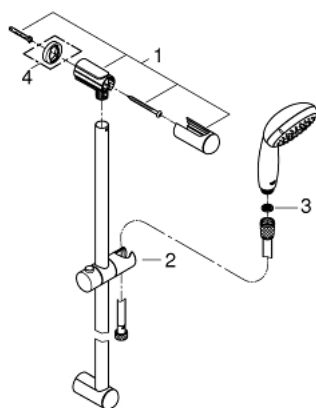

27 853 001 TEMPESTA 100 SET DE DUȘ CU 1 PULVERIZARE, CU BARĂ

DESCRIEREA PRODUSULUI

- Colour: cromat
- compus din:
- pară de duș (27 852)
- bară de duș, 600 mm (27 523)
- furtun de duș Relaxaflex de 1750 mm 1/2" x 1/2" (28 154)
- pulverizare perfectă cu tehnologia GROHE DreamSpray
- suprafață GROHE LongLife
- sistem anti-calcar GROHE SpeedClean
- Inner WaterGuide pentru o durabilitate crescută în utilizare
- protecție de silicon Shockproof ce previne deteriorarea cauzată de căderea dușului
- compatibil cu boilere
- presiunea minimă recomandată 1.0 bar

27 853 001 TEMPESTA 100 SET DE DUȘ CU 1 PULVERIZARE, CU BARĂ

PIESE DE SCHIMB , martie 2017 – now

- 1: Suport pentru bară de duș (Spare part-nr. 48098000)
- 2: Piesă glisantă (Spare part-nr. 48099000)
- 3: Filtru impuritati (Spare part-nr. 0700200M)
- 4: Suport de echilibrare (Spare part-nr. 48051000)*