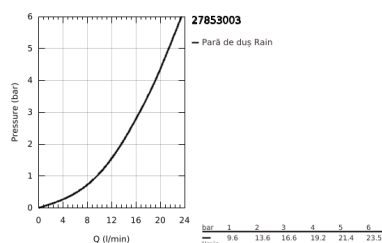

27 853 003 TEMPESTA 110 SHOWER RAIL SET 1 SPRAY (RAIN)

DESCRIEREA PRODUSULUI

- Colour: cromat
- compus din:
 - hand shower Tempesta 110 (27 852)
 - maximum flow rate (at 3 bar): 16.6 l/min
 - bară de duș, 600 mm (27 523)
 - furtun de duș Relexaflex de 1750 mm 1/2" x 1/2" (28 154)
 - pulverizare perfectă cu tehnologia GROHE DreamSpray
 - suprafață GROHE LongLife
- Flexible Installation - 1 adjustable bracket for existing drill holes
- adjustable rail holder (turn and glide shower holder)
- sistem anti-calcar GROHE SpeedClean
- Inner WaterGuide pentru o durabilitate crescută în utilizare
- protecție de silicon Shockproof ce previne deteriorarea cauzată de căderea dușului
- presiunea minimă recomandată 1.0 bar
- compatibil cu boilere
- professional edition

27 853 003 TEMPESTA 110 SHOWER RAIL SET 1 SPRAY (RAIN)

PIESE DE SCHIMB , aprilie 2020 – now

1: Suport pentru bară de duș (Spare part-nr. 48607000)

2: Piesă glisantă (Spare part-nr. 48609000)

3: Suport pentru bară de duș (Spare part-nr. 48608000)