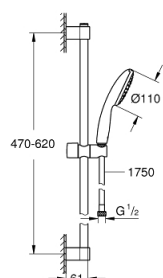

27 853 003 TEMPESTA 110 SHOWER RAIL SET 1 SPRAY (RAIN)

DESCRIEREA PRODUSULUI

- Colour: cromat
- compus din:
 - hand shower Tempesta 110 (27 852)
 - maximum flow rate (at 3 bar): 16.6 l/min
 - bară de duș, 600 mm (27 523)
 - furtun de duș Relexaflex de 1750 mm 1/2" x 1/2" (28 154)
 - pulverizare perfectă cu tehnologia GROHE DreamSpray
 - suprafață GROHE LongLife
- Flexible Installation - 1 adjustable bracket for existing drill holes
- adjustable rail holder (turn and glide shower holder)
- sistem anti-calcar GROHE SpeedClean
- Inner WaterGuide pentru o durabilitate crescută în utilizare
- protecție de silicon Shockproof ce previne deteriorarea cauzată de căderea dușului
- presiunea minimă recomandată 1.0 bar
- compatibil cu boilere
- professional edition

27 853 003 TEMPESTA 110 SHOWER RAIL SET 1 SPRAY (RAIN)

PIESE DE SCHIMB , aprilie 2020 – now

1: Suport pentru bară de duș (Spare part-nr. 48607000)

2: Piesă glisantă (Spare part-nr. 48609000)

3: Suport pentru bară de duș (Spare part-nr. 48608000)