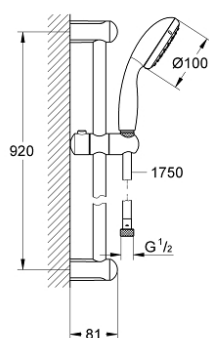

27 854 000 TEMPESTA 100 SET DE DUȘ CU 1 PULVERIZARE, CU BARĂ

DESCRIEREA PRODUSULUI

- Colour: cromat
- compus din:
 - hand shower (27 852 000)
 - bară de duș, 900 mm (27 524)
 - furtun de duș Relaxaflex de 1750 mm 1/2" x 1/2" (28 154)
 - pulverizare perfectă cu tehnologia GROHE DreamSpray
 - suprafață GROHE LongLife
 - sistem anti-calcar GROHE SpeedClean
 - Inner WaterGuide pentru o durabilitate crescută în utilizare
 - protecție de silicon Shockproof ce previne deteriorarea cauzată de căderea dușului
 - compatibil cu boilere
 - presiunea minimă recomandată 1.0 bar

27 854 000 TEMPESTA 100 SET DE DUȘ CU 1 PULVERIZARE, CU BARĂ

PIESE DE SCHIMB , iunie 2011 – now

- 1: Suport pentru bară de duș (Spare part-nr. 48098000)
- 2: Piesă glisantă (Spare part-nr. 48099000)
- 3: Filtru impuritati (Spare part-nr. 0700200M)
- 4: Suport de echilibrare (Spare part-nr. 48051000)*