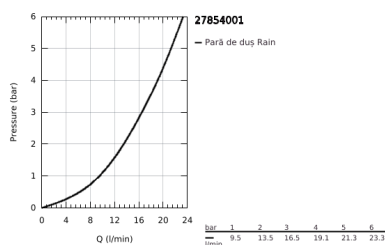

27 854 001 TEMPESTA 100 SET DE DUȘ CU 1 PULVERIZARE, CU BARĂ

DESCRIEREA PRODUSULUI

- Colour: cromat
- compus din:
- pară de duș (27 852)
- bară de duș, 900 mm (27 524)
- furtun de duș Relaxaflex de 1750 mm 1/2" x 1/2" (28 154)
- pulverizare perfectă cu tehnologia GROHE DreamSpray
- suprafață GROHE LongLife
- sistem anti-calcar GROHE SpeedClean
- Inner WaterGuide pentru o durabilitate crescută în utilizare
- protecție de silicon Shockproof ce previne deteriorarea cauzată de căderea dușului
- compatibil cu boilere