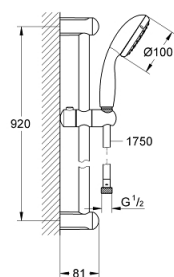

27 854 001 TEMPESTA 100 SET DE DUȘ CU 1 PULVERIZARE, CU BARĂ

DESCRIEREA PRODUSULUI

- Colour: cromat
- compus din:
- pară de duș (27 852)
- bară de duș, 900 mm (27 524)
- furtun de duș Relaxaflex de 1750 mm 1/2" x 1/2" (28 154)
- pulverizare perfectă cu tehnologia GROHE DreamSpray
- suprafață GROHE LongLife
- sistem anti-calcar GROHE SpeedClean
- Inner WaterGuide pentru o durabilitate crescută în utilizare
- protecție de silicon Shockproof ce previne deteriorarea cauzată de căderea dușului
- compatibil cu boilere

27 854 001 TEMPESTA 100 SET DE DUȘ CU 1 PULVERIZARE, CU BARĂ

PIESE DE SCHIMB , martie 2017 – now

- 1: Suport pentru bară de duș (Spare part-nr. 48098000)
- 2: Piesă glisantă (Spare part-nr. 48099000)
- 3: Filtru impuritati (Spare part-nr. 0700200M)
- 4: Suport de echilibrare (Spare part-nr. 48051000)*