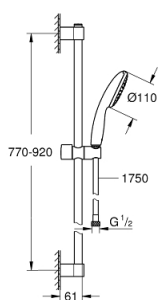

27 854 003 TEMPESTA 110 SHOWER RAIL SET 1 SPRAY (RAIN)

DESCRIEREA PRODUSULUI

- Colour: cromat
- compus din:
 - hand shower Tempesta 110 (27 852)
 - maximum flow rate (at 3 bar): 16.6 l/min
 - bară de duș, 900 mm (27 524)
 - furtun de duș Relaxaflex de 1750 mm 1/2" x 1/2" (28 154)
 - pulverizare perfectă cu tehnologia GROHE DreamSpray
 - suprafață GROHE LongLife
- Flexible Installation - 1 adjustable bracket for existing drill holes
- adjustable rail holder (turn and glide shower holder)
- sistem anti-calcar GROHE SpeedClean
- Inner WaterGuide pentru o durabilitate crescută în utilizare
- protecție de silicon Shockproof ce previne deteriorarea cauzată de căderea dușului
- presiunea minimă recomandată 1.0 bar
- compatibil cu boilere
- professional edition

27 854 003 TEMPESTA 110 SHOWER RAIL SET 1 SPRAY (RAIN)

PIESE DE SCHIMB , aprilie 2020 – now

1: Suport pentru bară de duș (Spare part-nr. 48607000)

2: Piesă glisantă (Spare part-nr. 48609000)

3: Suport pentru bară de duș (Spare part-nr. 48608000)