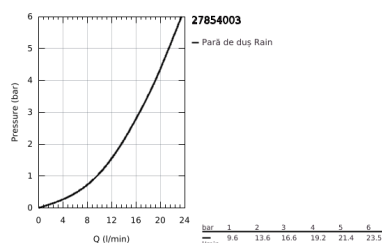

27 854 003 TEMPESTA 110 SHOWER RAIL SET 1 SPRAY (RAIN)

DESCRIEREA PRODUSULUI

- Colour: cromat
- compus din:
 - hand shower Tempesta 110 (27 852)
 - maximum flow rate (at 3 bar): 16.6 l/min
 - bară de duș, 900 mm (27 524)
 - furtun de duș Relaxaflex de 1750 mm 1/2" x 1/2" (28 154)
 - pulverizare perfectă cu tehnologia GROHE DreamSpray
 - suprafață GROHE LongLife
- Flexible Installation - 1 adjustable bracket for existing drill holes
- adjustable rail holder (turn and glide shower holder)
- sistem anti-calcar GROHE SpeedClean
- Inner WaterGuide pentru o durabilitate crescută în utilizare
- protecție de silicon Shockproof ce previne deteriorarea cauzată de căderea dușului
- presiunea minimă recomandată 1.0 bar
- compatibil cu boilere
- professional edition

27 854 003 TEMPESTA 110 SHOWER RAIL SET 1 SPRAY (RAIN)

PIESE DE SCHIMB , aprilie 2020 – now

1: Suport pentru bară de duș (Spare part-nr. 48607000)

2: Piesă glisantă (Spare part-nr. 48609000)

3: Suport pentru bară de duș (Spare part-nr. 48608000)