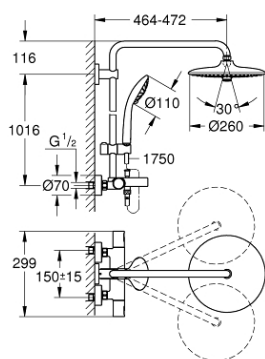

27 860 001 VITALIO JOY SYSTEM 260 SISTEM DUȘ CU TERMOSTAT PENTRU CADĂ PENTRU MONTARE PE PERETE

DESCRIEREA PRODUSULUI

- Colour: cromat
- with short shower rail for installation in showers
- compus din:
 - braț de duș 450 mm orizontal rotativ
 - distance between thermostat and upper bracket: 1016 mm
 - exposed thermostat Precision Joy with Aquadimmer function
 - permite selectarea între:
 - head shower Vitalio Joy 260 (26 462)
 - tipuri de jet: Rain, SmartRain, Jet
 - maximum flow rate (at 3 bar): 7 l/min
 - cu racord cu bilă
 - unghi de rotație de $\pm 15^\circ$
 - and bath inlet
 - separate diverter for hand shower Vitalio Joy 110 Massage (27 319)
 - tipuri de jet: Rain, SmartRain, Massage
 - maximum flow rate (at 3 bar): 12 l/min
 - GROHE SprayDimmer (reducerea treptată a debitului)
 - ajustabil în înălțime cu element culisant
 - shower hose VitalioFlex Silver 1.750 mm, $\frac{1}{2}$ " x $\frac{1}{2}$ " (27 506)
 - debit minim 7 l/min.
 - GROHE EcoJoy tehnologie pentru reducerea consumului de apă
 - pulverizare perfectă cu tehnologia GROHE DreamSpray
 - suprafață GROHE LongLife
 - GROHE TurboStat cartuș compact cu termoelement din ceară
 - GROHE SafeStop - oprire de siguranță la 38°C
 - limitare opțională de temperatură la 43°C GROHE SafeStop Plus inclusă
 - sistem anti-calcar GROHE SpeedClean
 - Inner WaterGuide pentru o durabilitate crescută în utilizare
 - funcția TwistStop pentru prevenirea răsucirii furtunului
 - compatibil cu boilere de la 18 kW/h