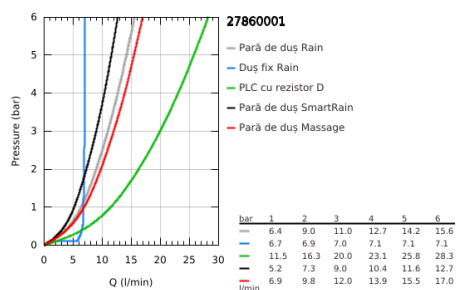

27 860 001 VITALIO JOY SYSTEM 260 SISTEM DUȘ CU TERMOSTAT PENTRU CADĂ PENTRU MONTARE PE PERETE

DESCRIEREA PRODUSULUI

- Colour: cromat
- with short shower rail for installation in showers
- compus din:
 - braț de duș 450 mm orizontal rotativ
 - distance between thermostat and upper bracket: 1016 mm
 - exposed thermostat Precision Joy with Aquadimmer function
 - permite selectarea între:
 - head shower Vitalio Joy 260 (26 462)
 - tipuri de jet: Rain, SmartRain, Jet
 - maximum flow rate (at 3 bar): 7 l/min
 - cu racord cu bilă
 - unghi de rotație de $\pm 15^\circ$
 - and bath inlet
 - separate diverter for hand shower Vitalio Joy 110 Massage (27 319)
 - tipuri de jet: Rain, SmartRain, Massage
 - maximum flow rate (at 3 bar): 12 l/min
 - GROHE SprayDimmer (reducerea treptată a debitului)
 - ajustabil în înălțime cu element culisant
 - shower hose VitalioFlex Silver 1.750 mm, $\frac{1}{2}$ " x $\frac{1}{2}$ " (27 506)
 - debit minim 7 l/min.
 - GROHE EcoJoy tehnologie pentru reducerea consumului de apă
 - pulverizare perfectă cu tehnologia GROHE DreamSpray
 - suprafață GROHE LongLife
 - GROHE TurboStat cartuș compact cu termoelement din ceară
 - GROHE SafeStop - oprire de siguranță la 38°C
 - limitare opțională de temperatură la 43°C GROHE SafeStop Plus inclusă
 - sistem anti-calcar GROHE SpeedClean
 - Inner WaterGuide pentru o durabilitate crescută în utilizare
 - funcția TwistStop pentru prevenirea răsucirii furtunului
 - compatibil cu boilere de la 18 kW/h